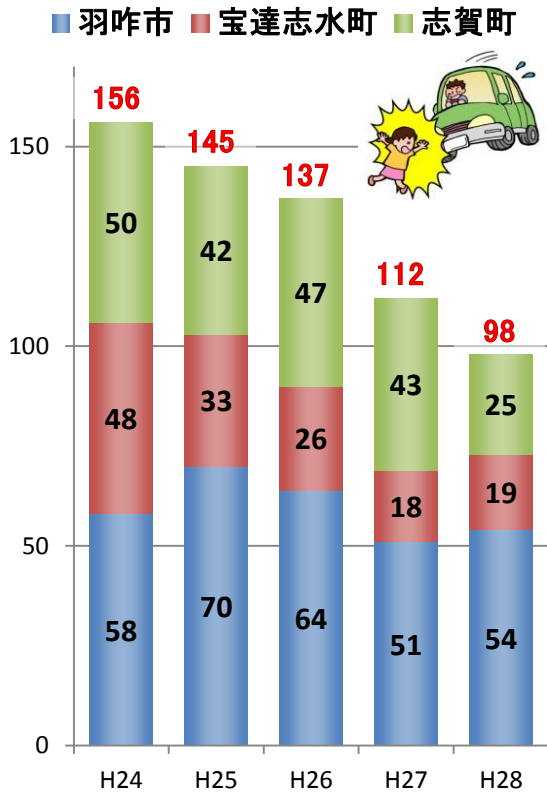

平成28年中の 羽咋警察署管内交通事故発生状況

羽咋警察署管内の交通人身事故の発生件数、負傷者数はともに前年より減少しましたが、交通事故死者数は6人と前年を上回りました。

県下的には、交通事故死者数における高齢者の占める割合が依然として高く、当署管内でも6人中5人が高齢者でした。

交通事故発生状況（市町別）

羽咋市

		H26年	H27年	H28年
人身事故	発生件数	64	51	54
	死者数	2	0	2
	負傷者数	86	60	65
物損事故		436	424	504

宝達志水町

		H26年	H27年	H28年
人身事故	発生件数	26	18	19
	死者数	1	0	2
	負傷者数	31	26	22
物損事故		200	176	197

志賀町

		H26年	H27年	H28年
人身事故	発生件数	47	43	25
	死者数	0	3	2
	負傷者数	60	48	24
物損事故		364	318	351

人身事故発生件数

物損事故発生件数

負傷者数

死者数