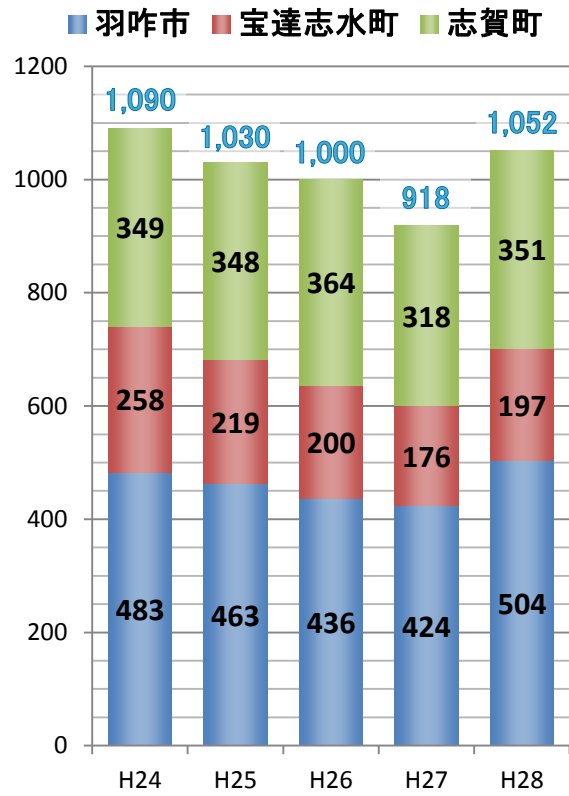

平成28年中の 羽咋警察署管内交通事故発生状況

羽咋警察署管内の交通人身事故の発生件数、負傷者数はともに前年より減少しましたが、交通事故死者数は6人と前年を上回りました。

県下的には、交通事故死者数における高齢者の占める割合が依然として高く、当署管内でも6人中5人が高齢者でした。

交通事故発生状況（市町別）

羽咋市

		H26年	H27年	H28年
人身事故	発生件数	64	51	54
	死者数	2	0	2
	負傷者数	86	60	65
物損事故		436	424	504

宝達志水町

		H26年	H27年	H28年
人身事故	発生件数	26	18	19
	死者数	1	0	2
	負傷者数	31	26	22
物損事故		200	176	197

志賀町

		H26年	H27年	H28年
人身事故	発生件数	47	43	25
	死者数	0	3	2
	負傷者数	60	48	24
物損事故		364	318	351

人身事故発生件数

物損事故発生件数

負傷者数

死者数