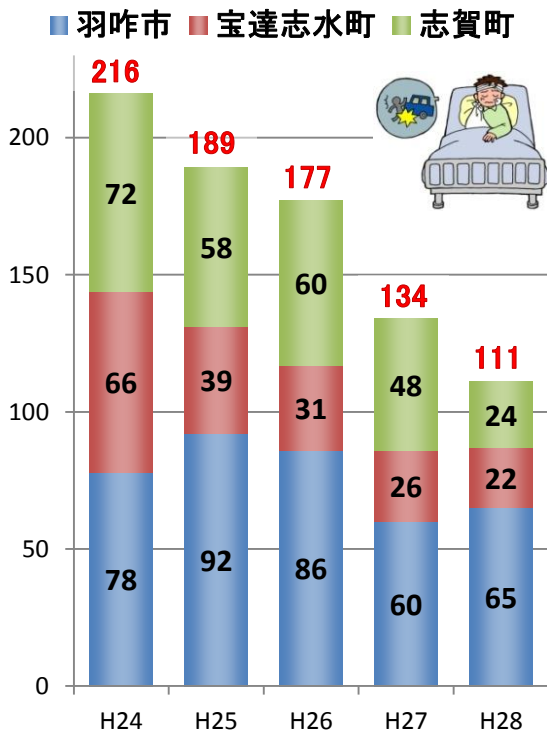

平成28年中の 羽咋警察署管内交通事故発生状況

羽咋警察署管内の交通人身事故の発生件数、負傷者数はともに前年より減少しましたが、交通事故死者数は6人と前年を上回りました。

県下的には、交通事故死者数における高齢者の占める割合が依然として高く、当署管内でも6人中5人が高齢者でした。

交通事故発生状況（市町別）

羽咋市

		H26年	H27年	H28年
人身事故	発生件数	64	51	54
	死者数	2	0	2
	負傷者数	86	60	65
物損事故		436	424	504

宝達志水町

		H26年	H27年	H28年
人身事故	発生件数	26	18	19
	死者数	1	0	2
	負傷者数	31	26	22
物損事故		200	176	197

志賀町

		H26年	H27年	H28年
人身事故	発生件数	47	43	25
	死者数	0	3	2
	負傷者数	60	48	24
物損事故		364	318	351

人身事故発生件数

物損事故発生件数

負傷者数

死者数