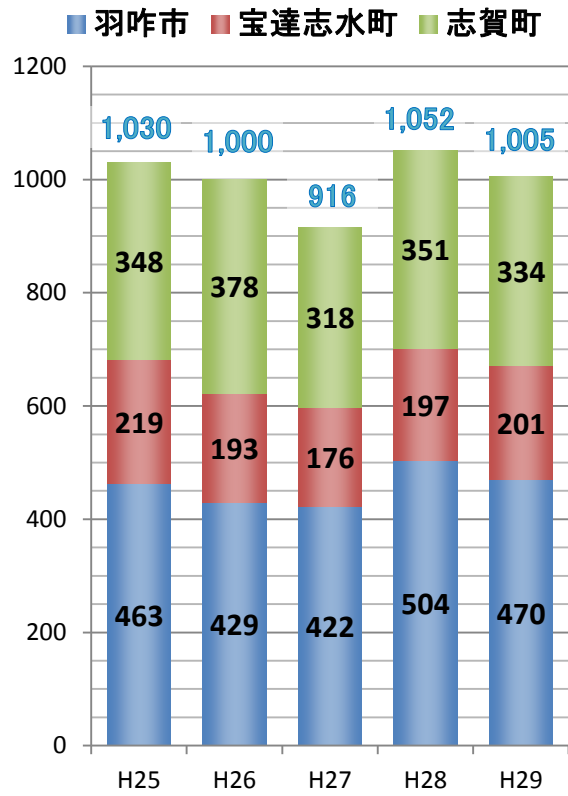

人身事故発生件数

物損事故発生件数

負傷者数

死者数