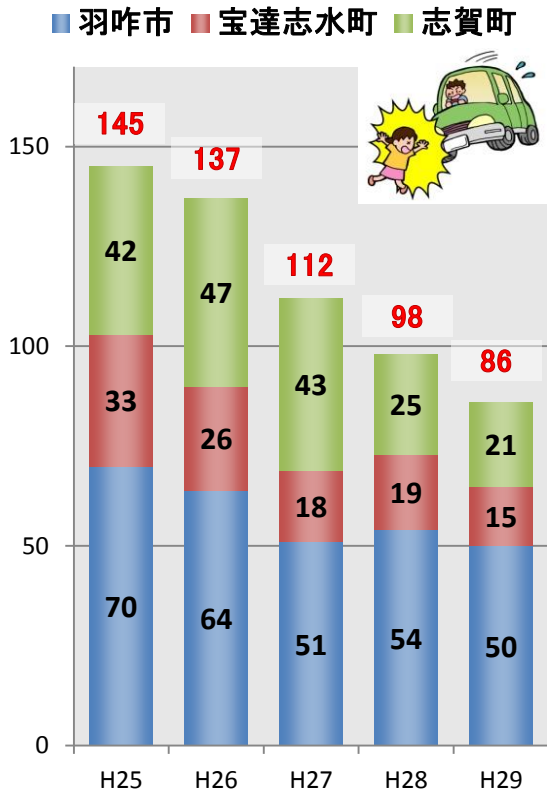

人身事故発生件数

物損事故発生件数

負傷者数

死者数