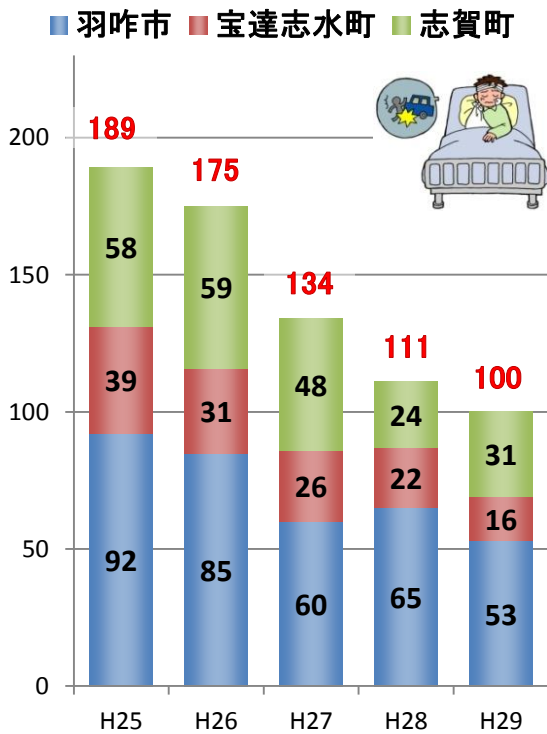

人身事故発生件数

物損事故発生件数

負傷者数

死者数