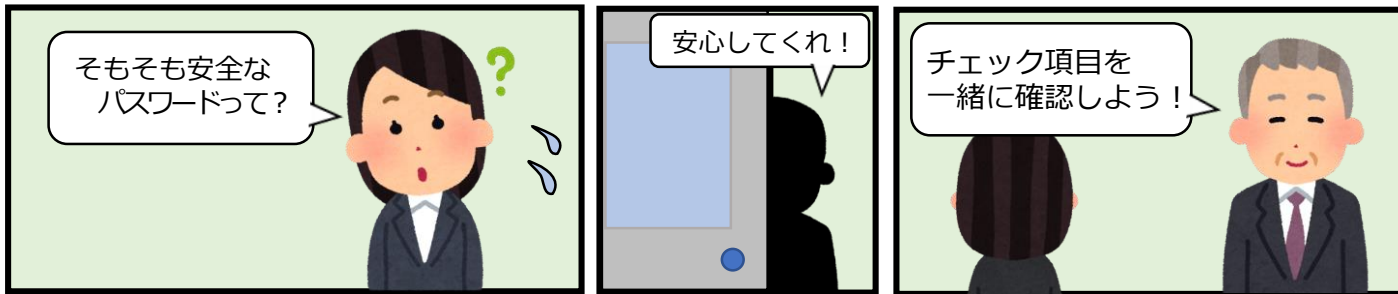

あなたの大切な情報が狙われています!!

安全なパスワード、今一度考えてみませんか？

安全なパスワードのチェック項目

- 最低でも**10文字以上**の文字数で、「@」「%」などの**記号を使用**していますか？
- アルファベットの大文字と小文字**の両方を入れていますか？
- サービスごとに違う**パスワードを設定していますか？

パスワードで、これらを設定しては絶対に**ダメ**だよ！

- ・自分の名前、電話番号、誕生日
- ・「1234」「abcd」等の**単純な文字列**

該当する場合は、今すぐパスワードを変更しよう！

ID・パスワードの設定と管理の動画掲載中

サイバー防犯ボランティア

約30秒のショート動画！

令和6年2月1日(木)

▶▶ 2月29日(木)

石川県警察サイバー防犯ボランティア2団体の作品も掲載中!!!

X(旧Twitter)