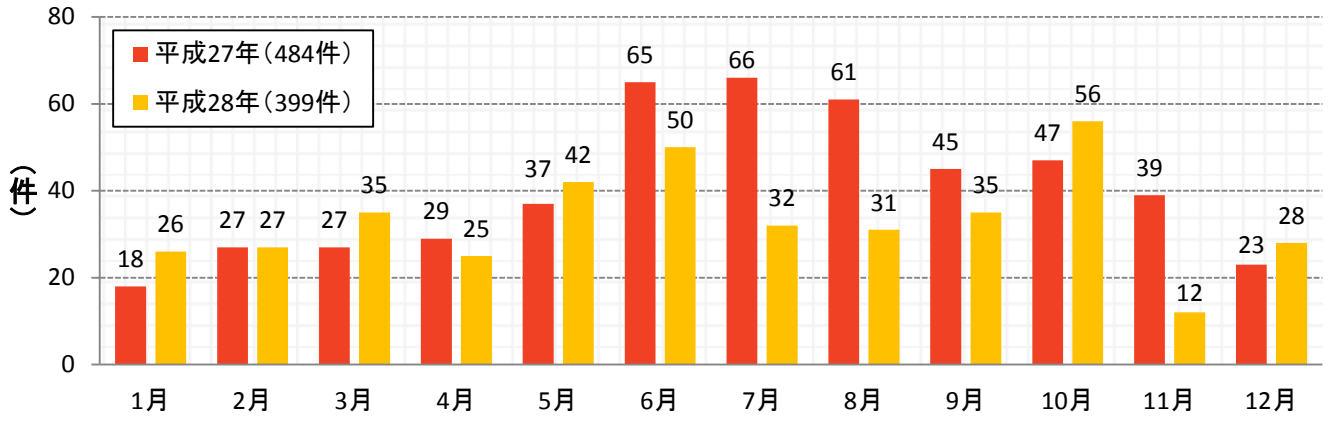

主な刑法犯の発生状況(平成28年中)

自転車盗

万引き

車上ねらい

器物損壊

住宅対象侵入窃盗

粗暴犯

置引き