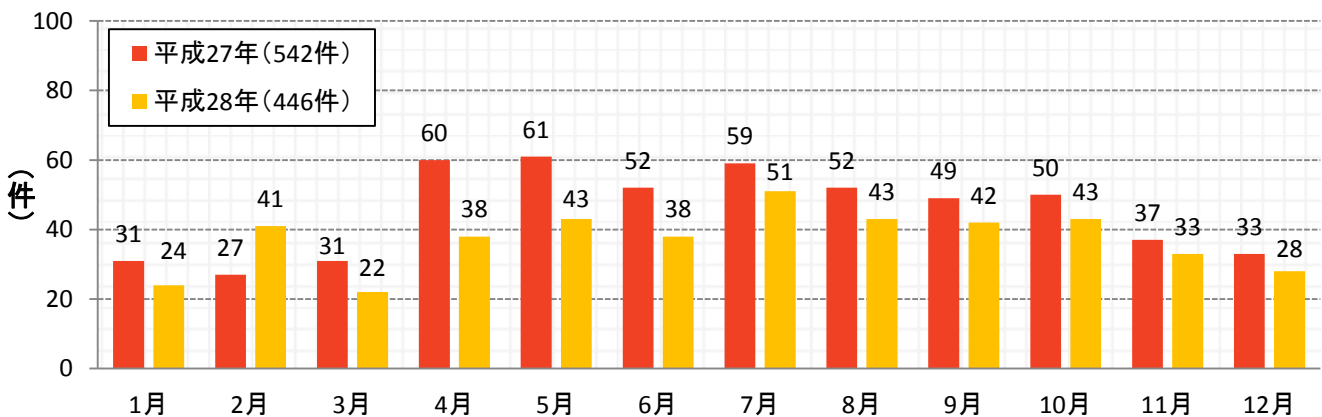

主な刑法犯の発生状況(平成28年中)

自転車盗

万引き

車上ねらい

器物損壊

住宅対象侵入窃盗

粗暴犯

置引き