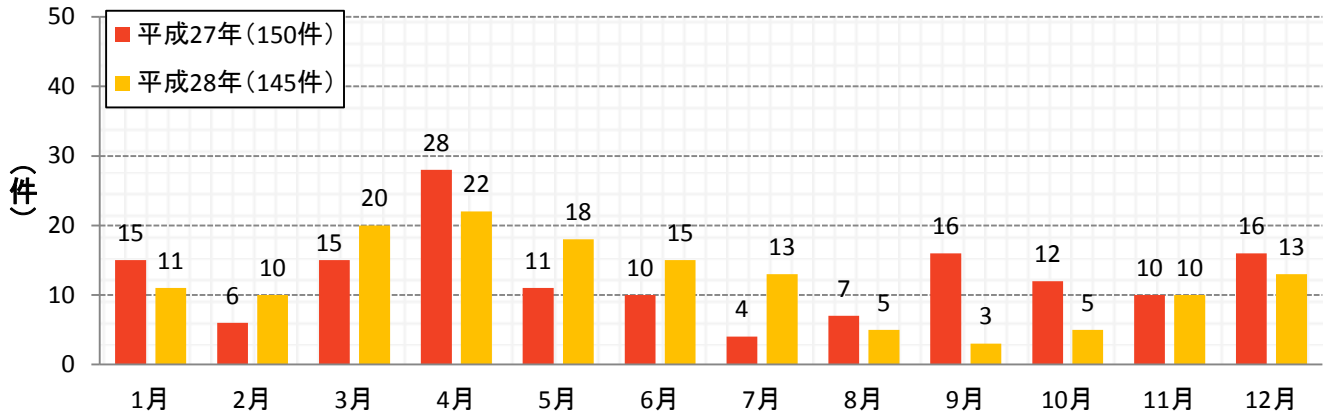

タイヤ盗被害(倉庫荒し・非侵入窃盗その他等)