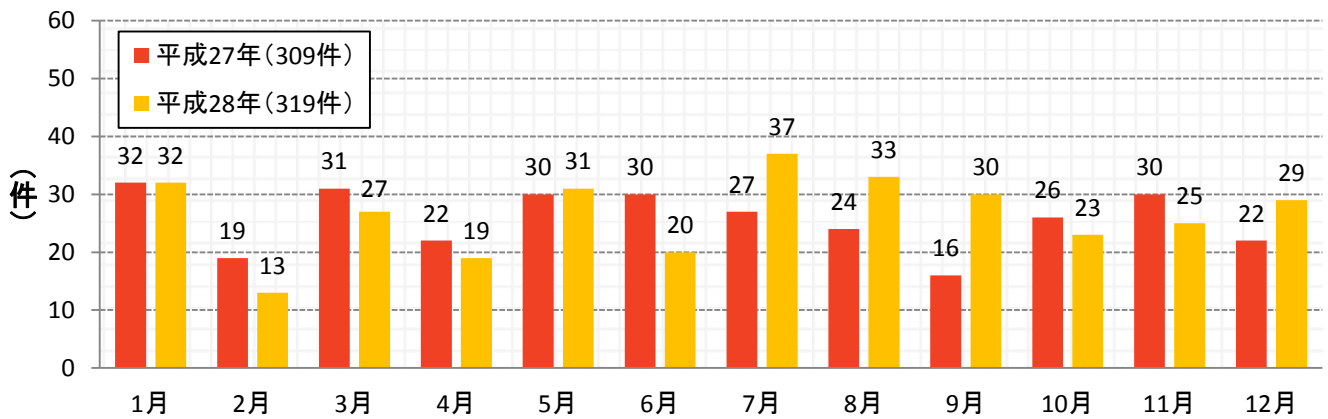

主な刑法犯の発生状況(平成28年中)

自転車盗

万引き

車上ねらい

器物損壊

住宅対象侵入窃盗

粗暴犯

置引き