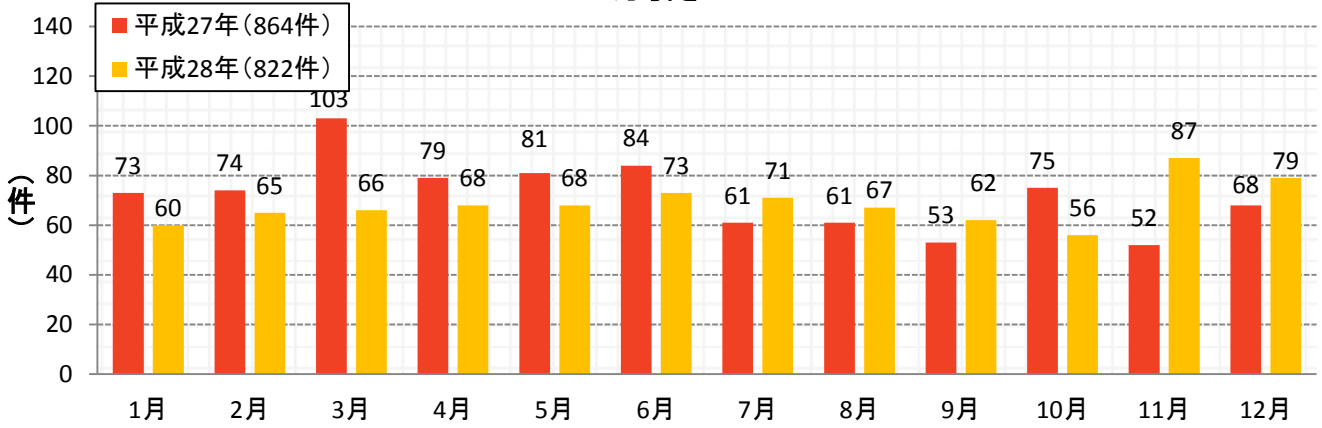

主な刑法犯の発生状況(平成28年中)

自転車盗

万引き

車上ねらい

器物損壊

住宅対象侵入窃盗

粗暴犯

置引き