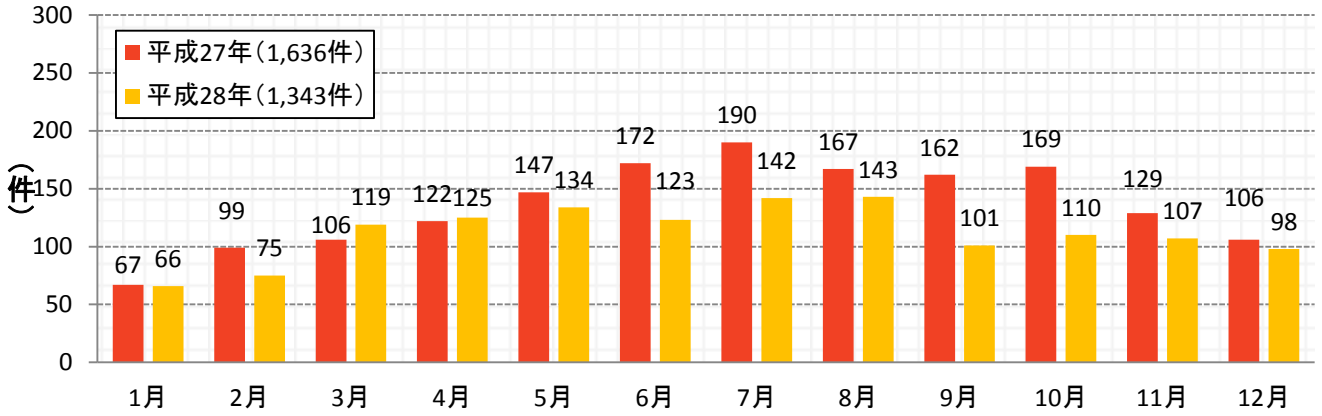

主な刑法犯の発生状況(平成28年中)

自転車盗

万引き

車上ねらい

器物損壊

住宅対象侵入窃盗

粗暴犯

置引き