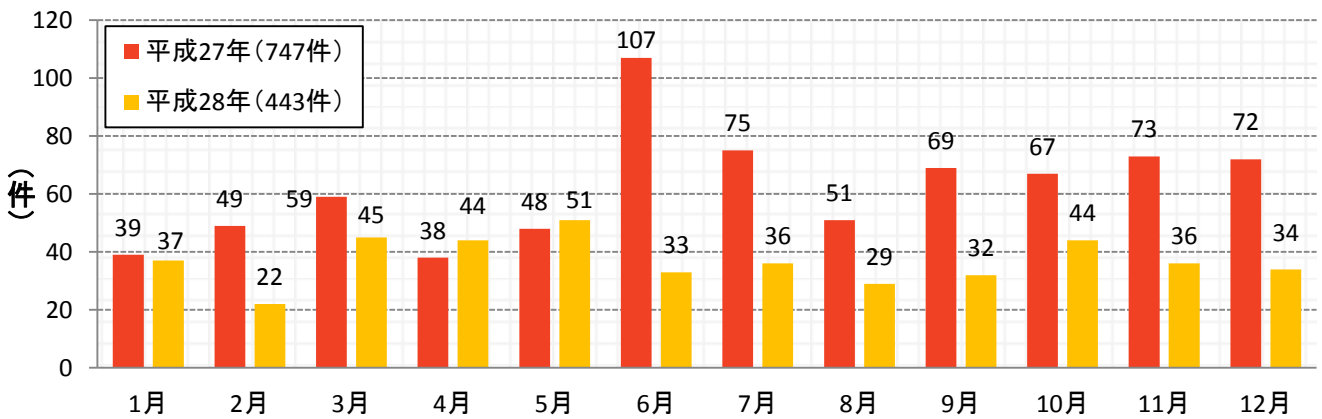

主な刑法犯の発生状況(平成28年中)

自転車盗

万引き

車上ねらい

器物損壊

住宅対象侵入窃盗

粗暴犯

置引き