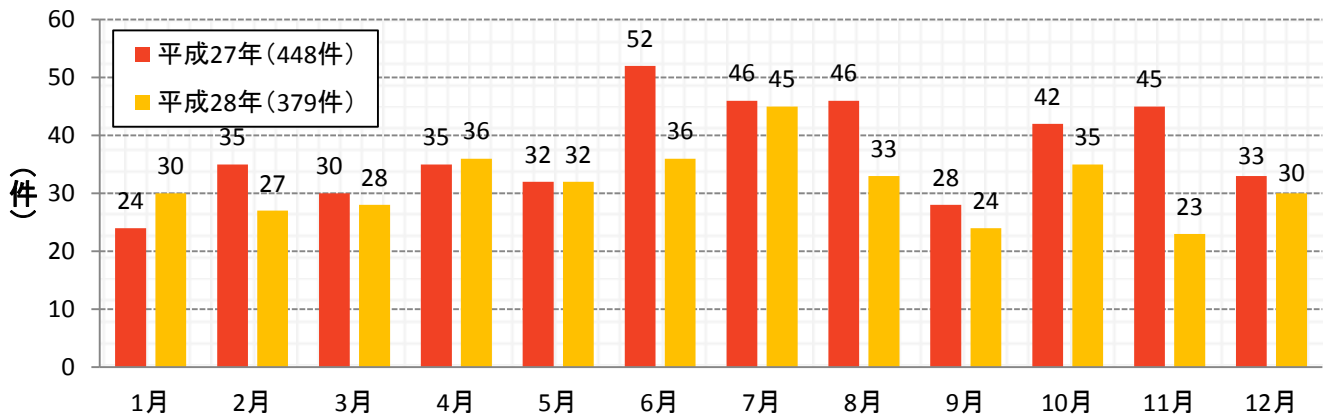

主な刑法犯の発生状況(平成28年中)

自転車盗

万引き

車上ねらい

器物損壊

住宅対象侵入窃盗

粗暴犯

置引き