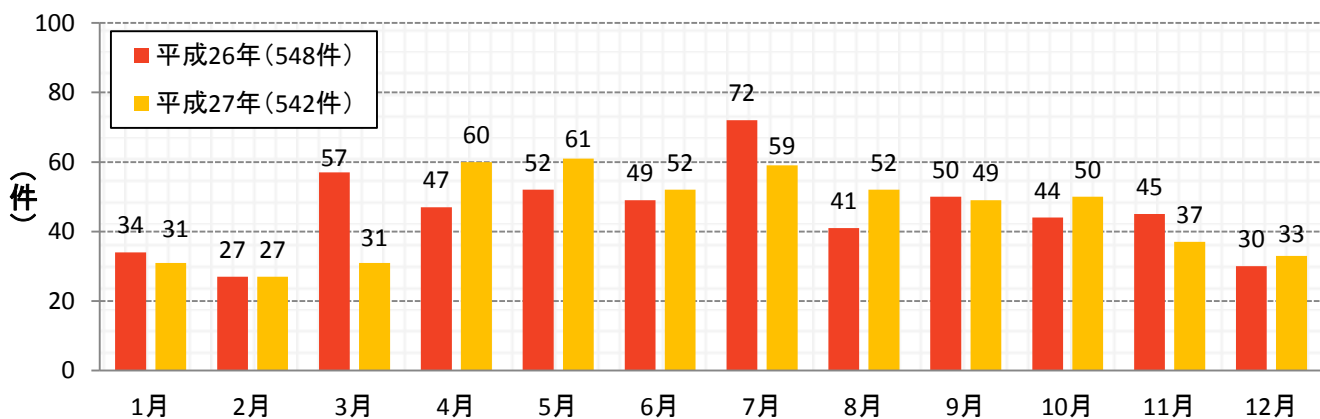

主な刑法犯の発生状況(平成27年中)

自転車盗

万引き

車上ねらい

器物損壊

住宅対象侵入窃盗

粗暴犯

置引き