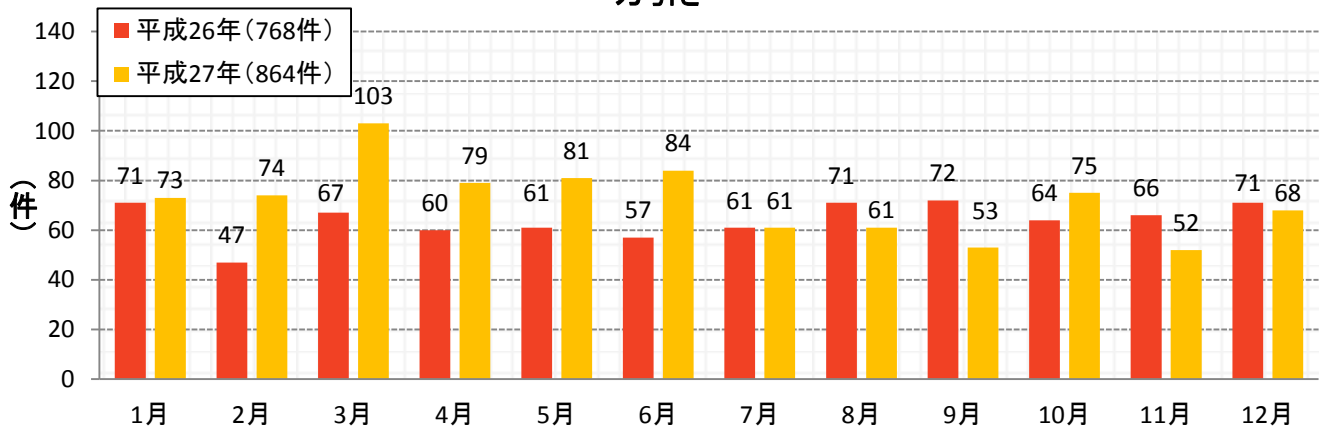

主な刑法犯の発生状況(平成27年中)

自転車盗

万引き

車上ねらい

器物損壊

住宅対象侵入窃盗

粗暴犯

置引き