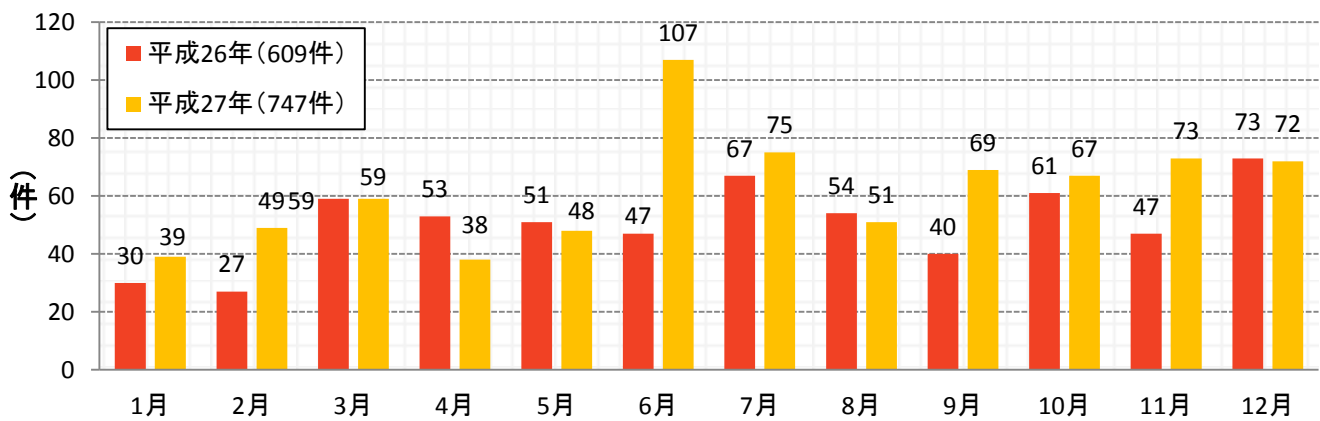

主な刑法犯の発生状況(平成27年中)

自転車盗

万引き

車上ねらい

器物損壊

住宅対象侵入窃盗

粗暴犯

置引き