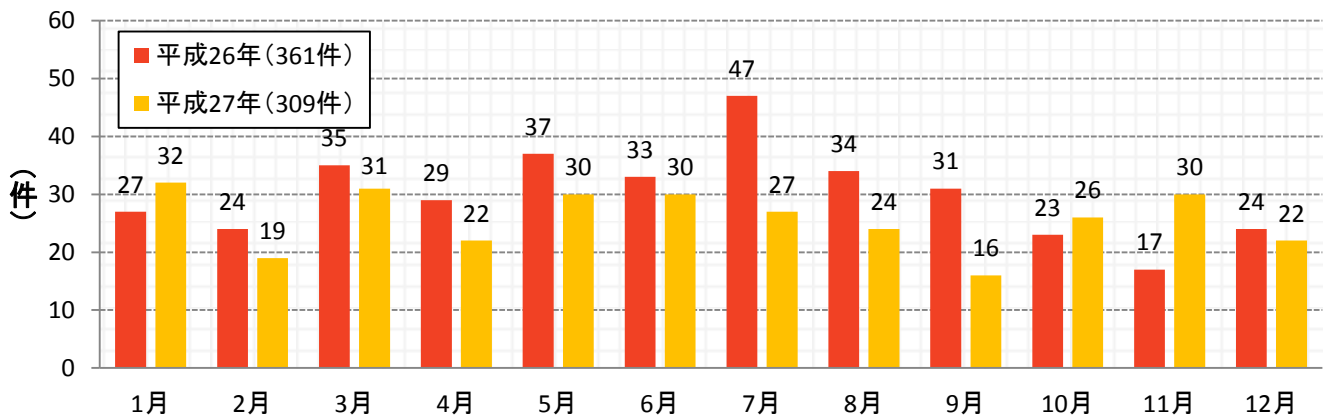

主な刑法犯の発生状況(平成27年中)

自転車盗

万引き

車上ねらい

器物損壊

住宅対象侵入窃盗

粗暴犯

置引き