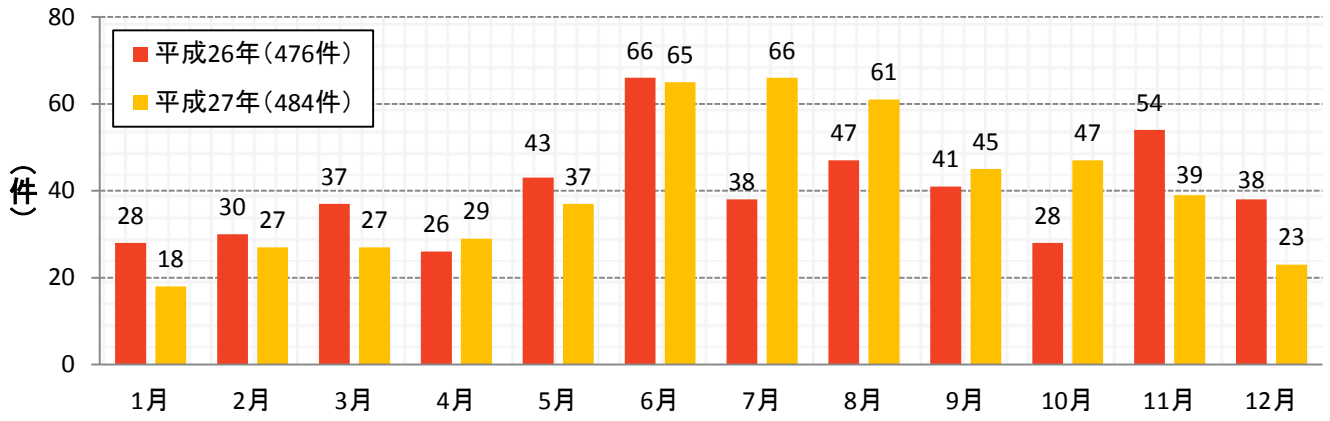

主な刑法犯の発生状況(平成27年中)

自転車盗

万引き

車上ねらい

器物損壊

住宅対象侵入窃盗

粗暴犯

置引き