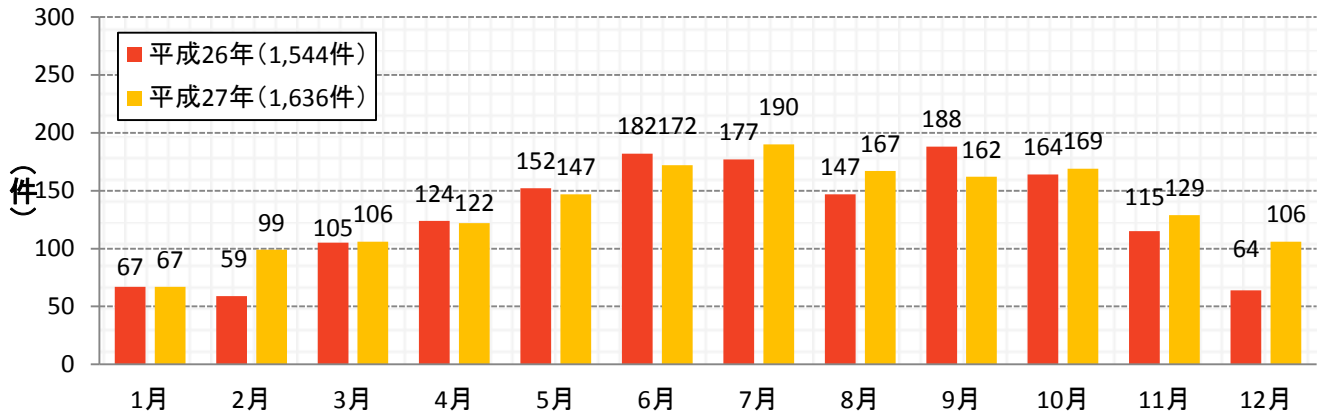

主な刑法犯の発生状況(平成27年中)

自転車盗

万引き

車上ねらい

器物損壊

住宅対象侵入窃盗

粗暴犯

置引き