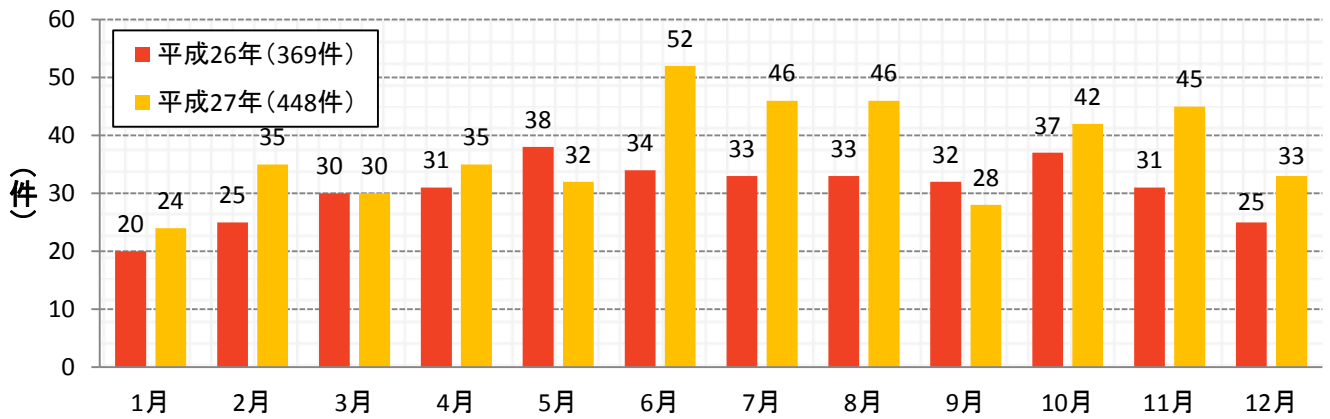

主な刑法犯の発生状況(平成27年中)

自転車盗

万引き

車上ねらい

器物損壊

住宅対象侵入窃盗

粗暴犯

置引き