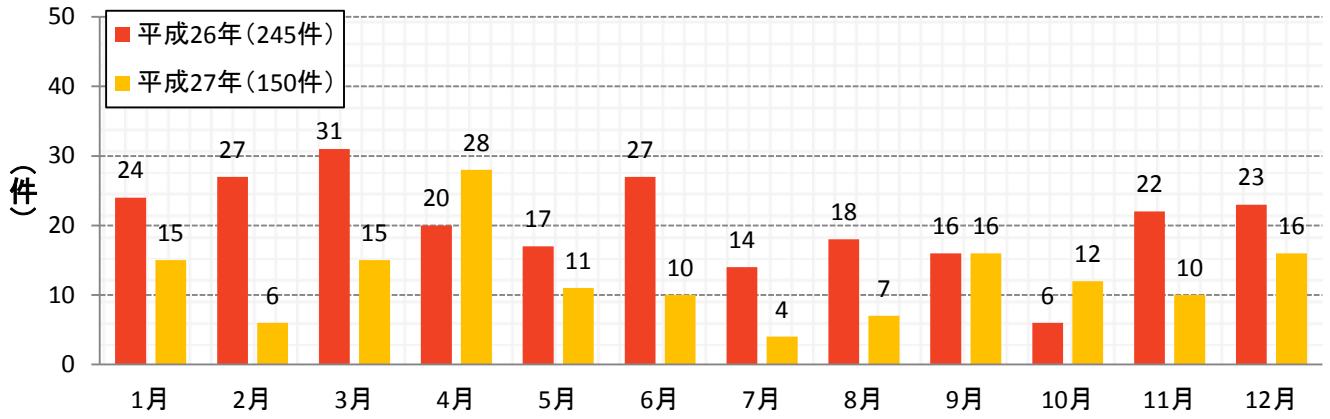

タイヤ盗被害(倉庫荒し・非侵入窃盗その他等)