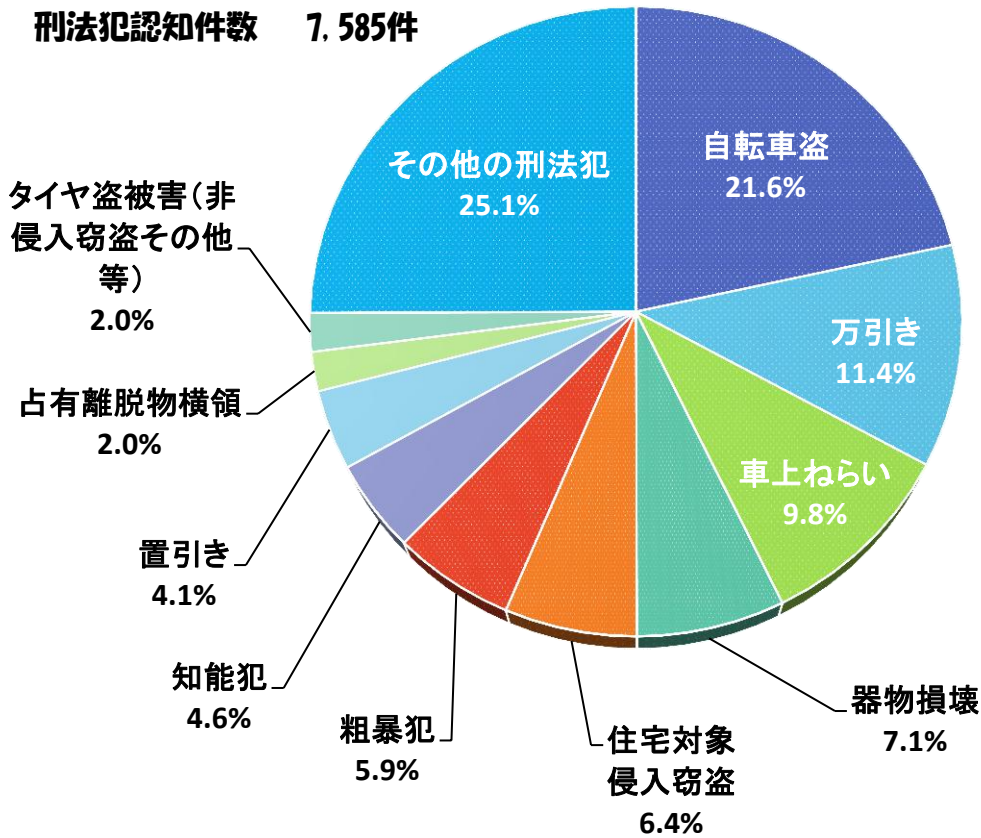

刑法犯の発生状況と検挙状況

平成27年中の主な刑法犯の発生割合

刑法犯の認知・検挙件数の推移