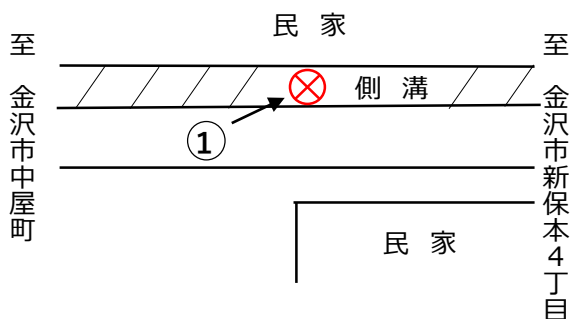

交通死亡事故発生

県内の交通事故死者数
7人
(4月16日現在)

事故現場

事故状況

発生日：4月5日（金）
発生場所：金沢市矢木2丁目地内
事故概要：自転車に乗っていたと思われる80代男性（死亡）が、道路脇の側溝に転落していたもの

～交通事故防止のために～

自転車の皆さん

- ◇ 道路交通法の一部改正により、令和5年4月1日から、全ての自転車利用者は「乗車用ヘルメットを着用するよう努めること」とされました。自転車を運転する場合は、自転車用ヘルメットの着用を心掛けましょう。
- ◇ 体調が悪く感じた時は、車両の運転を控えましょう。また、眠気や疲労等を感じた場合は、休憩をこまめに取り、体調を十分整えて運転しましょう。
- ◇ 自動車と同じく、自転車も飲酒運転は禁止です。お酒を飲んで運転してはいけません。

※上記は、一般的な交通事故防止ポイントであり、本件事故の原因は捜査中です。