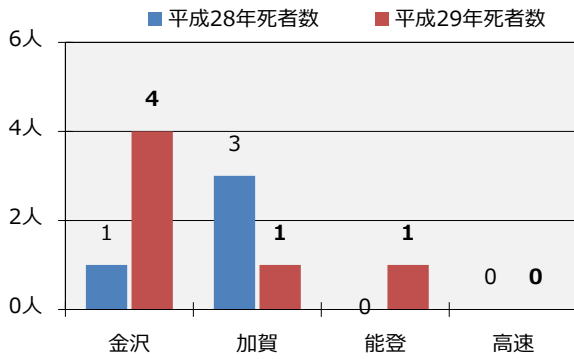

3 事故類型別

■ 横断歩道横断中 ■ その他横断中 ■ 人×車 ■ 正面衝突 ■ 追突 ■ 出会い頭 ■ 右折時 ■ 左折時 ■ 追越追抜時 ■ 車両相互 ■ 車両単独 ■ 列車
 横断中 横断中 その他 追抜時 その他

	人対車両			車両対車両							車両単独	列車	合計	
	横断歩道横断中	その他横断中	その他	正面衝突	追突	出会い頭	右折時	左折時	追越追抜時	その他				
発生件数	37	23	25	15	215	87	33	5	1	47	9	0	497	
死者数	0	4	1	0	0	0	0	0	0	0	1	0	6	
負傷者数	38	19	28	19	259	99	40	7	1	56	13	0	579	
前年比	発生件数	9	-5	2	-1	-47	-29	-13	-6	-1	0	5	0	-86
	死者数	0	2	1	0	0	0	-1	0	0	0	0	0	2
	負傷者数	9	-7	5	-5	-64	-35	-13	-6	-3	-3	9	0	-113

4 年齢層別 死傷者数

■ 幼児 ■ 小学生 ■ 中学生 ■ 高校生 ■ ~19 ■ 20~29 ■ 30~39 ■ 40~49 ■ 50~59 ■ 60~69 ■ 70~79 ■ 80歳以上

(再掲)

		幼児	小学生	中学生	高校生	~19	20~29	30~39	40~49	50~59	60~69	70~79	80歳以上	合計	16~24	65歳以上
死者数		0	0	0	0	0	0	1	0	0	2	2	1	6	0	5
負傷者数		6	7	4	14	15	108	106	122	80	54	46	17	579	89	86
前年比	死者数	0	0	0	-1	0	-1	1	0	0	0	2	1	2	-1	4
	負傷者数	0	-6	-4	-7	4	-9	-15	-22	-11	-39	2	-6	-113	-3	-34

5 状態別 死傷者数

■ 自動車 ■ 自動二輪 ■ 原付 ■ 自転車 ■ 歩行者 ■ その他

		自動車	自動二輪	原付	自転車	歩行者	その他	合計
死者数		1	0	0	0	5	0	6
負傷者数		450	1	7	36	85	0	579
前年比	死者数	1	-1	0	-1	3	0	2
	負傷者数	-94	-8	0	-16	5	0	-113

6 第1当事者 違反別 発生件数

7 地域別 死傷者数

8 年別推移

	H18	H19	H20	H21	H22	H23	H24	H25	H26	H27	H28	H29
発生件数	7,948	7,438	6,769	6,320	6,037	5,544	5,156	4,639	4,074	3,791	3,541	497
死者数	65	59	56	54	64	44	44	61	55	46	48	6
負傷者数	9,864	9,230	8,287	7,656	7,223	6,677	6,142	5,538	4,846	4,492	4,150	579