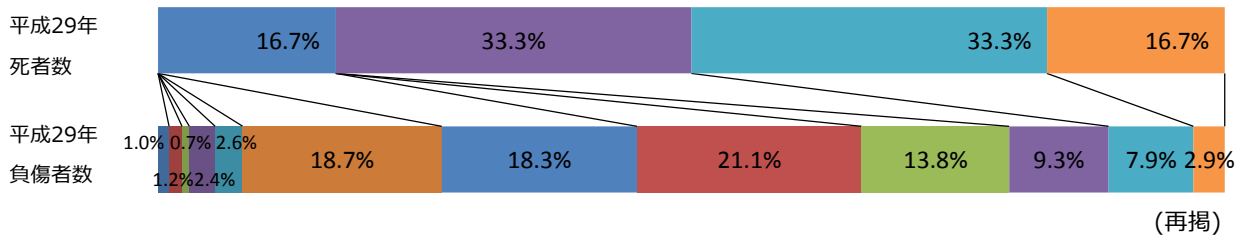

石川県の交通事故発生状況

(平成29年2月末現在)

1 交通事故発生状況

	平成29年	平成28年	増減数	増減率
発生件数	497件	583件	-86件	-14.8%
死亡事故件数	6件	4件	2件	50.0%
死者数	6人	4人	2人	50.0%
負傷者数	579人	692人	-113人	-16.3%

2 月別

月	1月	2月	3月	4月	5月	6月	7月	8月	9月	10月	11月	12月	合計
発生件数	237	260	0	0	0	0	0	0	0	0	0	0	497
死者数	4	2	0	0	0	0	0	0	0	0	0	0	6
負傷者数	270	309	0	0	0	0	0	0	0	0	0	0	579
前年比	発生件数	-71	-15	0	0	0	0	0	0	0	0	0	-86
	死者数	1	1	0	0	0	0	0	0	0	0	0	2
	負傷者数	-100	-13	0	0	0	0	0	0	0	0	0	-113

3 事故類型別

■ 横断歩道横断中 ■ その他横断中 ■ 人×車 ■ 正面衝突 ■ 追突 ■ 出会い頭 ■ 右折時 ■ 左折時 ■ 追越追抜時 ■ 車両相互 ■ 車両単独 ■ 列車
 横断中 横断中 その他 追抜時 その他

	人対車両			車両対車両							車両単独	列車	合計	
	横断歩道横断中	その他横断中	その他	正面衝突	追突	出会い頭	右折時	左折時	追越追抜時	その他				
発生件数	37	23	25	15	215	87	33	5	1	47	9	0	497	
死者数	0	4	1	0	0	0	0	0	0	0	1	0	6	
負傷者数	38	19	28	19	259	99	40	7	1	56	13	0	579	
前年比	発生件数	9	-5	2	-1	-47	-29	-13	-6	-1	0	5	0	-86
	死者数	0	2	1	0	0	0	-1	0	0	0	0	0	2
	負傷者数	9	-7	5	-5	-64	-35	-13	-6	-3	-3	9	0	-113

4 年齢層別 死傷者数

■ 幼児 ■ 小学生 ■ 中学生 ■ 高校生 ■ ~19 ■ 20~29 ■ 30~39 ■ 40~49 ■ 50~59 ■ 60~69 ■ 70~79 ■ 80歳以上

(再掲)

		幼児	小学生	中学生	高校生	~19	20~29	30~39	40~49	50~59	60~69	70~79	80歳以上	合計	16~24	65歳以上
死者数		0	0	0	0	0	0	1	0	0	2	2	1	6	0	5
負傷者数		6	7	4	14	15	108	106	122	80	54	46	17	579	89	86
前年比	死者数	0	0	0	-1	0	-1	1	0	0	0	2	1	2	-1	4
	負傷者数	0	-6	-4	-7	4	-9	-15	-22	-11	-39	2	-6	-113	-3	-34