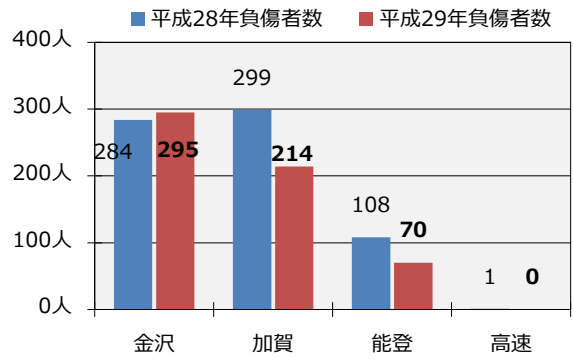

3 事故類型別

■ 横断歩道横断中 ■ その他横断中 ■ 人×車 ■ 正面衝突 ■ 追突 ■ 出会い頭 ■ 右折時 ■ 左折時 ■ 追越追抜時 ■ 車両相互 ■ 車両単独 ■ 列車
 横断中 横断中 その他 追抜時 その他

	人対車両			車両対車両							車両単独	列車	合計	
	横断歩道横断中	その他横断中	その他	正面衝突	追突	出会い頭	右折時	左折時	追越追抜時	その他				
発生件数	37	23	25	15	215	87	33	5	1	47	9	0	497	
死者数	0	4	1	0	0	0	0	0	0	0	1	0	6	
負傷者数	38	19	28	19	259	99	40	7	1	56	13	0	579	
前年比	発生件数	9	-5	2	-1	-47	-29	-13	-6	-1	0	5	0	-86
	死者数	0	2	1	0	0	0	-1	0	0	0	0	0	2
	負傷者数	9	-7	5	-5	-64	-35	-13	-6	-3	-3	9	0	-113

4 年齢層別 死傷者数

■ 幼児 ■ 小学生 ■ 中学生 ■ 高校生 ■ ~19 ■ 20~29 ■ 30~39 ■ 40~49 ■ 50~59 ■ 60~69 ■ 70~79 ■ 80歳以上

(再掲)

		幼児	小学生	中学生	高校生	~19	20~29	30~39	40~49	50~59	60~69	70~79	80歳以上	合計	16~24	65歳以上
死者数		0	0	0	0	0	0	1	0	0	2	2	1	6	0	5
負傷者数		6	7	4	14	15	108	106	122	80	54	46	17	579	89	86
前年比	死者数	0	0	0	-1	0	-1	1	0	0	0	2	1	2	-1	4
	負傷者数	0	-6	-4	-7	4	-9	-15	-22	-11	-39	2	-6	-113	-3	-34

5 状態別 死傷者数

■ 自動車 ■ 自動二輪 ■ 原付 ■ 自転車 ■ 歩行者 ■ その他

		自動車	自動二輪	原付	自転車	歩行者	その他	合計
死者数		1	0	0	0	5	0	6
負傷者数		450	1	7	36	85	0	579
前年比	死者数	1	-1	0	-1	3	0	2
	負傷者数	-94	-8	0	-16	5	0	-113

6 第1当事者 違反別 発生件数

7 地域別 死傷者数

8 年別推移

	H18	H19	H20	H21	H22	H23	H24	H25	H26	H27	H28	H29
発生件数	7,948	7,438	6,769	6,320	6,037	5,544	5,156	4,639	4,074	3,791	3,541	497
死者数	65	59	56	54	64	44	44	61	55	46	48	6
負傷者数	9,864	9,230	8,287	7,656	7,223	6,677	6,142	5,538	4,846	4,492	4,150	579