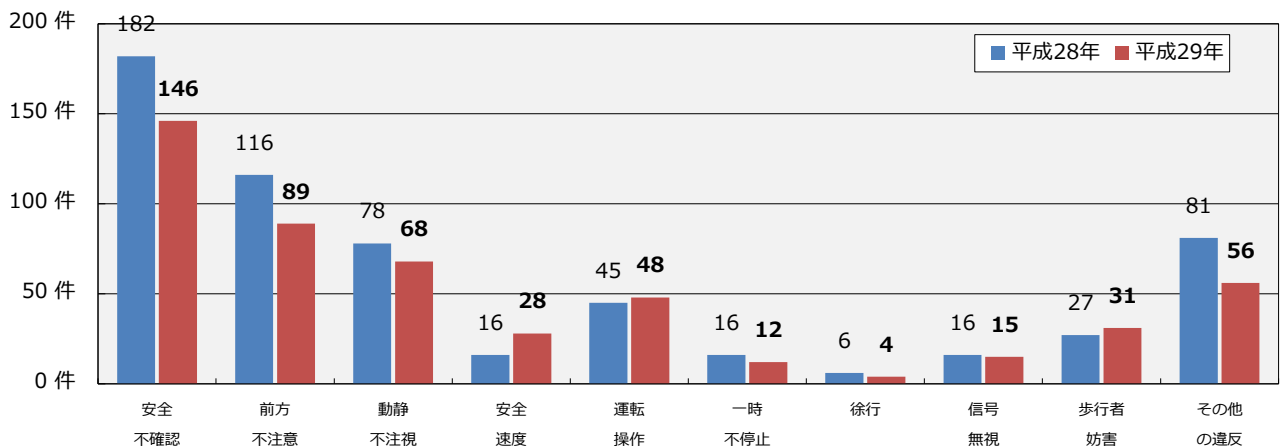

6 第1当事者 違反別 発生件数