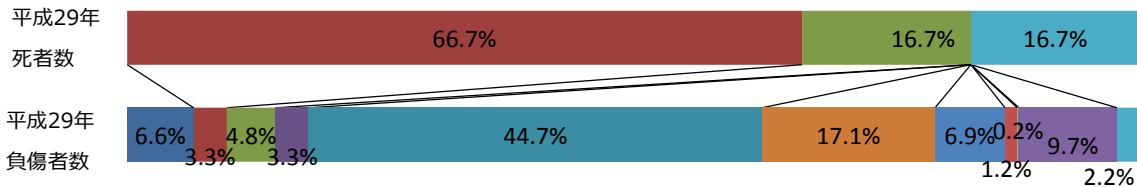

石川県の交通事故発生状況

(平成29年2月末現在)

1 交通事故発生状況

	平成29年	平成28年	増減数	増減率
発生件数	497件	583件	-86件	-14.8%
死亡事故件数	6件	4件	2件	50.0%
死者数	6人	4人	2人	50.0%
負傷者数	579人	692人	-113人	-16.3%

2 月別

月	1月	2月	3月	4月	5月	6月	7月	8月	9月	10月	11月	12月	合計
発生件数	237	260	0	0	0	0	0	0	0	0	0	0	497
死者数	4	2	0	0	0	0	0	0	0	0	0	0	6
負傷者数	270	309	0	0	0	0	0	0	0	0	0	0	579
前年比	発生件数	-71	-15	0	0	0	0	0	0	0	0	0	-86
	死者数	1	1	0	0	0	0	0	0	0	0	0	2
	負傷者数	-100	-13	0	0	0	0	0	0	0	0	0	-113

3 事故類型別

■ 横断歩道横断中 ■ その他横断中 ■ 人×車 ■ 正面衝突 ■ 追突 ■ 出会い頭 ■ 右折時 ■ 左折時 ■ 追越追抜時 ■ 車両相互 ■ 車両単独 ■ 列車
 横断中 横断中 その他 追抜時 その他

	人対車両			車両対車両							車両単独	列車	合計	
	横断歩道横断中	その他横断中	その他	正面衝突	追突	出会い頭	右折時	左折時	追越追抜時	その他				
発生件数	37	23	25	15	215	87	33	5	1	47	9	0	497	
死者数	0	4	1	0	0	0	0	0	0	0	1	0	6	
負傷者数	38	19	28	19	259	99	40	7	1	56	13	0	579	
前年比	発生件数	9	-5	2	-1	-47	-29	-13	-6	-1	0	5	0	-86
	死者数	0	2	1	0	0	0	-1	0	0	0	0	0	2
	負傷者数	9	-7	5	-5	-64	-35	-13	-6	-3	-3	9	0	-113