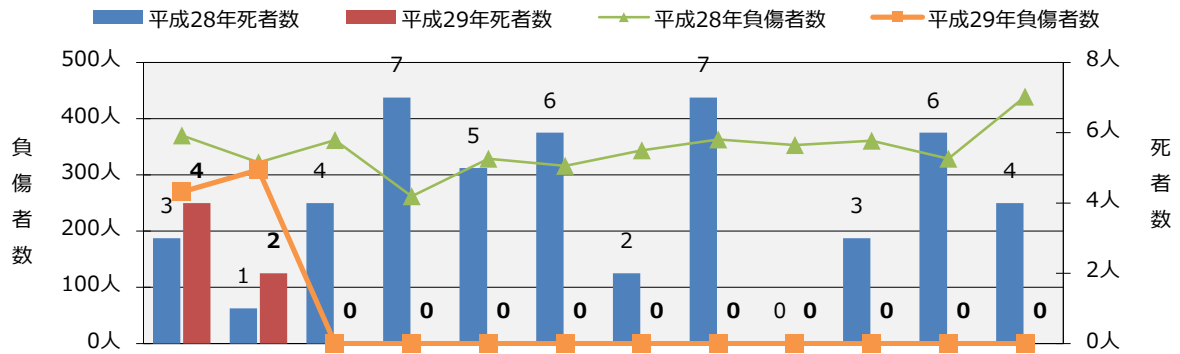

石川県の交通事故発生状況

(平成29年2月末現在)

1 交通事故発生状況

	平成29年	平成28年	増減数	増減率
発生件数	497件	583件	-86件	-14.8%
死亡事故件数	6件	4件	2件	50.0%
死者数	6人	4人	2人	50.0%
負傷者数	579人	692人	-113人	-16.3%

2 月別

月	1月	2月	3月	4月	5月	6月	7月	8月	9月	10月	11月	12月	合計
発生件数	237	260	0	0	0	0	0	0	0	0	0	0	497
死者数	4	2	0	0	0	0	0	0	0	0	0	0	6
負傷者数	270	309	0	0	0	0	0	0	0	0	0	0	579
前年比	発生件数	-71	-15	0	0	0	0	0	0	0	0	0	-86
	死者数	1	1	0	0	0	0	0	0	0	0	0	2
	負傷者数	-100	-13	0	0	0	0	0	0	0	0	0	-113

3 事故類型別

■ 横断歩道横断中 ■ その他横断中 ■ 人×車 ■ 正面衝突 ■ 追突 ■ 出会い頭 ■ 右折時 ■ 左折時 ■ 追越追抜時 ■ 車両相互 ■ 車両単独 ■ 列車
 横断中 横断中 その他 追抜時 その他

	人対車両			車両対車両							車両単独	列車	合計	
	横断歩道横断中	その他横断中	その他	正面衝突	追突	出会い頭	右折時	左折時	追越追抜時	その他				
発生件数	37	23	25	15	215	87	33	5	1	47	9	0	497	
死者数	0	4	1	0	0	0	0	0	0	0	1	0	6	
負傷者数	38	19	28	19	259	99	40	7	1	56	13	0	579	
前年比	発生件数	9	-5	2	-1	-47	-29	-13	-6	-1	0	5	0	-86
	死者数	0	2	1	0	0	0	-1	0	0	0	0	0	2
	負傷者数	9	-7	5	-5	-64	-35	-13	-6	-3	-3	9	0	-113

4 年齢層別 死傷者数

■ 幼児 ■ 小学生 ■ 中学生 ■ 高校生 ■ ~19 ■ 20~29 ■ 30~39 ■ 40~49 ■ 50~59 ■ 60~69 ■ 70~79 ■ 80歳以上

(再掲)

		幼児	小学生	中学生	高校生	~19	20~29	30~39	40~49	50~59	60~69	70~79	80歳以上	合計	16~24	65歳以上
死者数		0	0	0	0	0	0	1	0	0	2	2	1	6	0	5
負傷者数		6	7	4	14	15	108	106	122	80	54	46	17	579	89	86
前年比	死者数	0	0	0	-1	0	-1	1	0	0	0	2	1	2	-1	4
	負傷者数	0	-6	-4	-7	4	-9	-15	-22	-11	-39	2	-6	-113	-3	-34