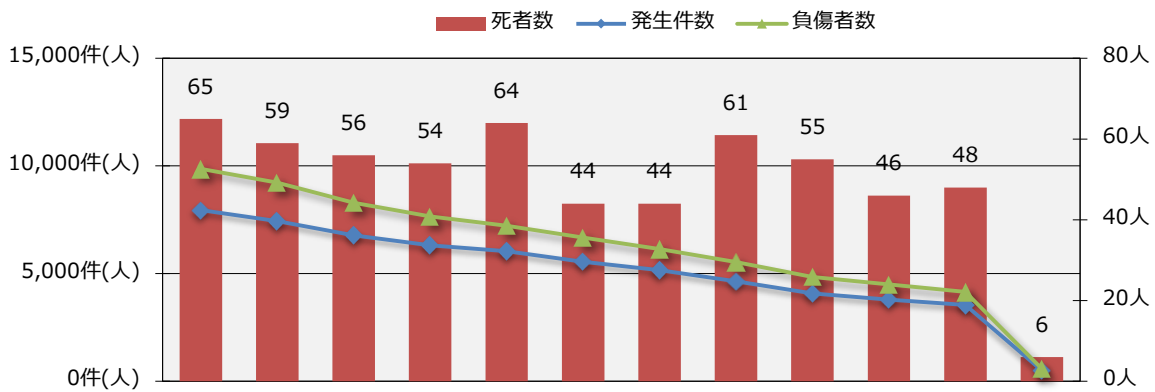

3 事故類型別

■ 横断歩道横断中 ■ その他横断中 ■ 人×車 ■ 正面衝突 ■ 追突 ■ 出会い頭 ■ 右折時 ■ 左折時 ■ 追越追抜時 ■ 車両相互 ■ 車両単独 ■ 列車
 横断中 横断中 その他 追抜時 その他

	人対車両			車両対車両							車両単独	列車	合計	
	横断歩道横断中	その他横断中	その他	正面衝突	追突	出会い頭	右折時	左折時	追越追抜時	その他				
発生件数	37	23	25	15	215	87	33	5	1	47	9	0	497	
死者数	0	4	1	0	0	0	0	0	0	0	1	0	6	
負傷者数	38	19	28	19	259	99	40	7	1	56	13	0	579	
前年比	発生件数	9	-5	2	-1	-47	-29	-13	-6	-1	0	5	0	-86
	死者数	0	2	1	0	0	0	-1	0	0	0	0	0	2
	負傷者数	9	-7	5	-5	-64	-35	-13	-6	-3	-3	9	0	-113

4 年齢層別 死傷者数

■ 幼児 ■ 小学生 ■ 中学生 ■ 高校生 ■ ~19 ■ 20~29 ■ 30~39 ■ 40~49 ■ 50~59 ■ 60~69 ■ 70~79 ■ 80歳以上

(再掲)

		幼児	小学生	中学生	高校生	~19	20~29	30~39	40~49	50~59	60~69	70~79	80歳以上	合計	16~24	65歳以上
死者数		0	0	0	0	0	0	1	0	0	2	2	1	6	0	5
負傷者数		6	7	4	14	15	108	106	122	80	54	46	17	579	89	86
前年比	死者数	0	0	0	-1	0	-1	1	0	0	0	2	1	2	-1	4
	負傷者数	0	-6	-4	-7	4	-9	-15	-22	-11	-39	2	-6	-113	-3	-34

5 状態別 死傷者数

■ 自動車 ■ 自動二輪 ■ 原付 ■ 自転車 ■ 歩行者 ■ その他

		自動車	自動二輪	原付	自転車	歩行者	その他	合計
死者数		1	0	0	0	5	0	6
負傷者数		450	1	7	36	85	0	579
前年比	死者数	1	-1	0	-1	3	0	2
	負傷者数	-94	-8	0	-16	5	0	-113

6 第1当事者 違反別 発生件数

7 地域別 死傷者数

8 年別推移