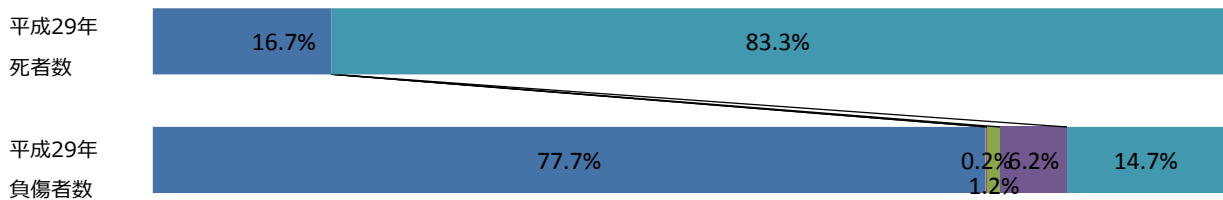

5 状態別 死傷者数

■ 自動車 ■ 自動二輪 ■ 原付 ■ 自転車 ■ 歩行者 ■ その他