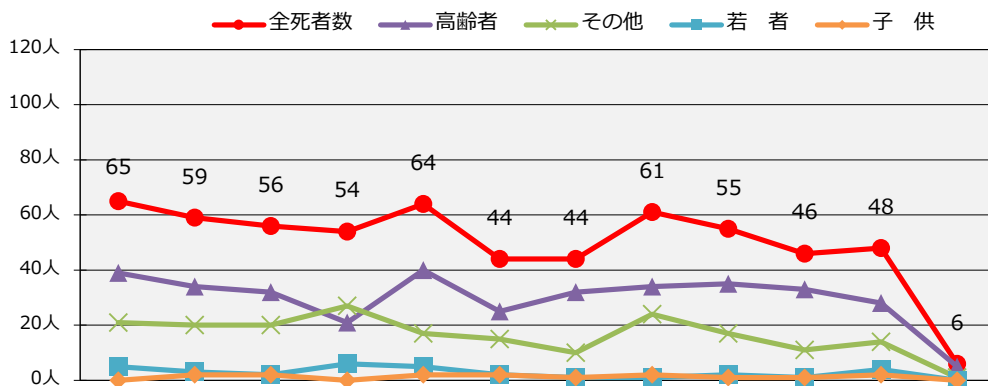

9 年齢層別死者数

	H18	H19	H20	H21	H22	H23	H24	H25	H26	H27	H28	H29
子供	0	2	2	0	2	2	1	2	1	1	2	0
若者	5	3	2	6	5	2	1	1	2	1	4	0
高齢者	39	34	32	21	40	25	32	34	35	33	28	5
その他	21	20	20	27	17	15	10	24	17	11	14	1
全死者数	65	59	56	54	64	44	44	61	55	46	48	6