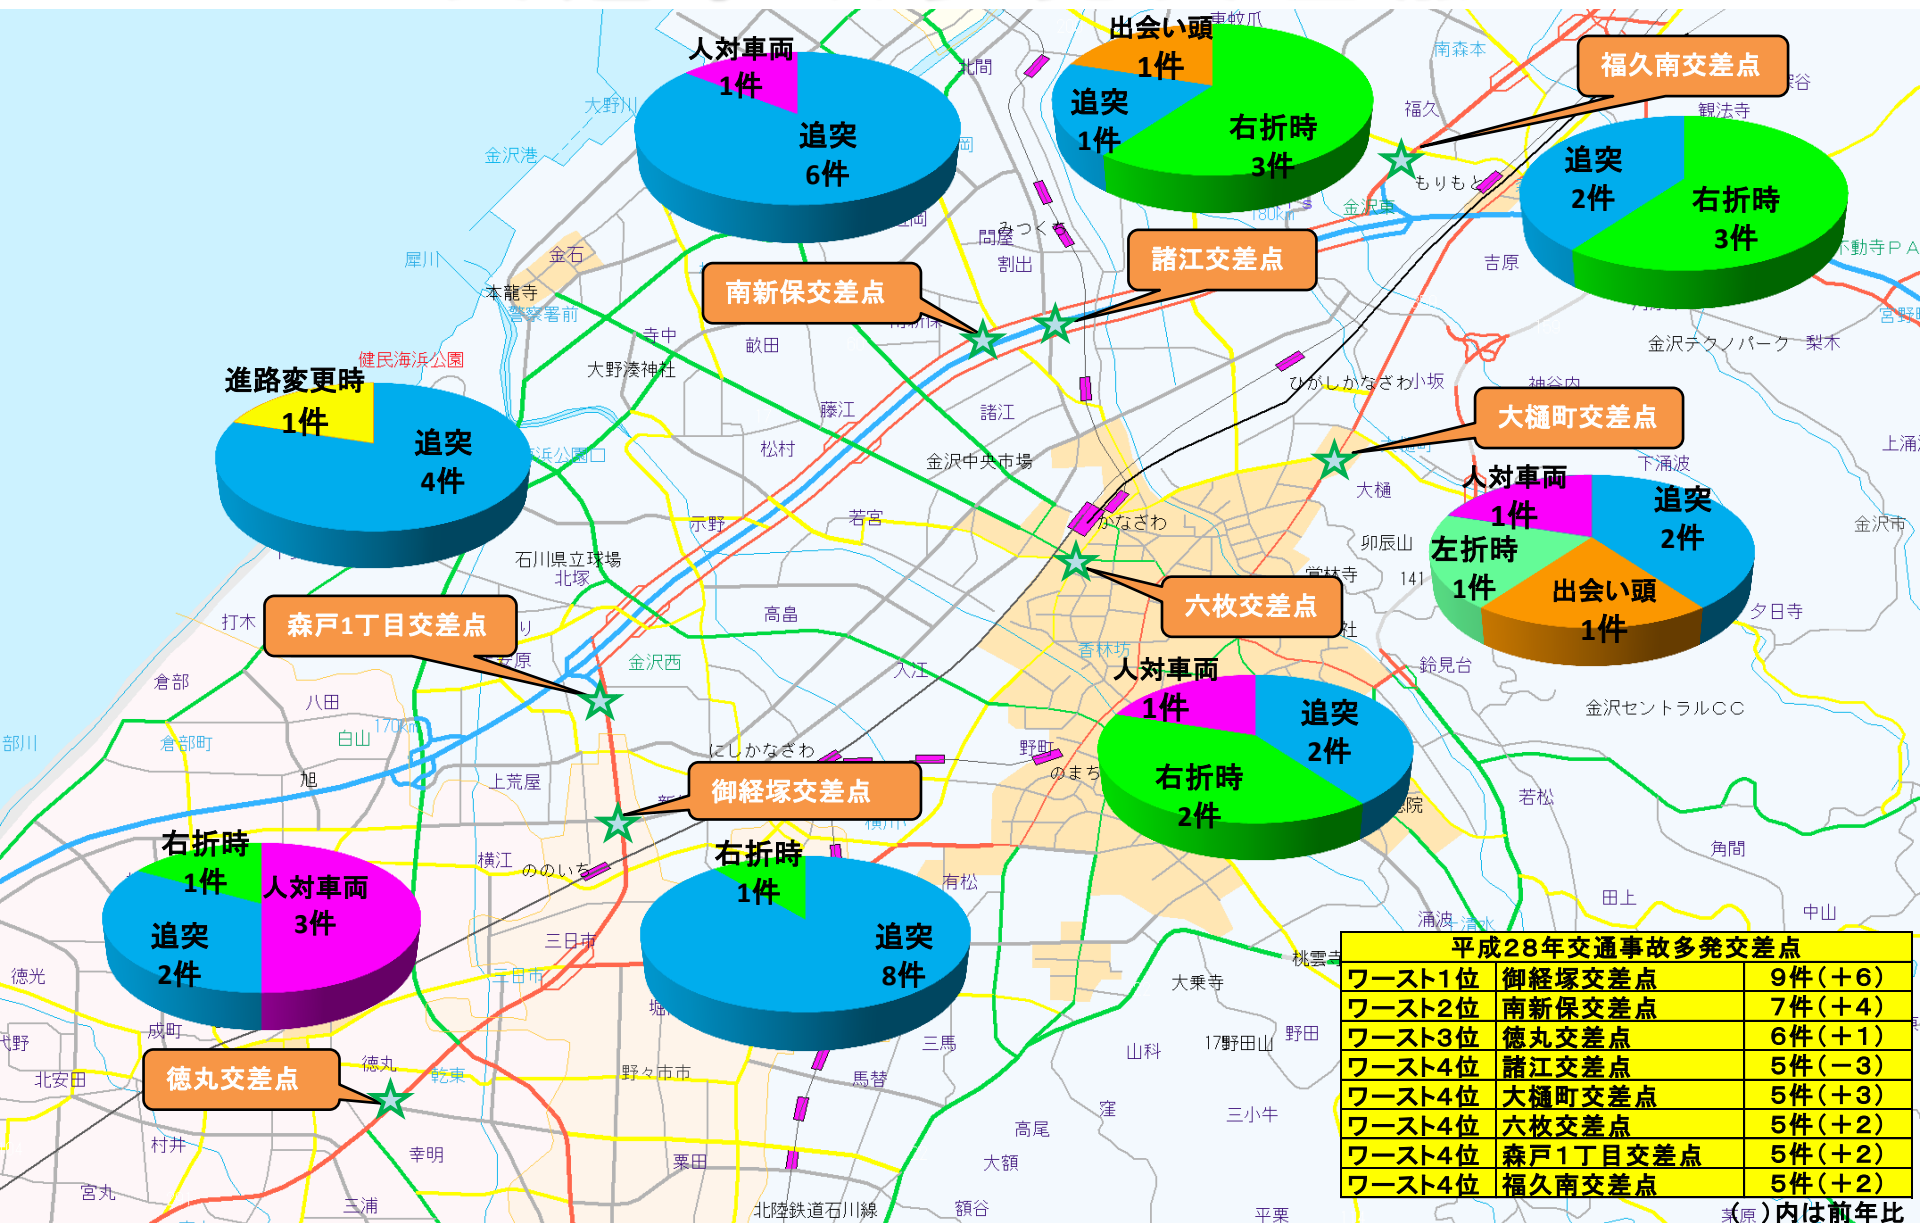

交通事故多発交差点

平成28年交通事故多発交差点

ワースト1位	御経塚交差点	9件(+6)
ワースト2位	南新保交差点	7件(+4)
ワースト3位	徳丸交差点	6件(+1)
ワースト4位	諸江交差点	5件(-3)
ワースト4位	大樋町交差点	5件(+3)
ワースト4位	六枚交差点	5件(+2)
ワースト4位	森戸1丁目交差点	5件(+2)
ワースト4位	福久南交差点	5件(+2)

(原)内は前年比