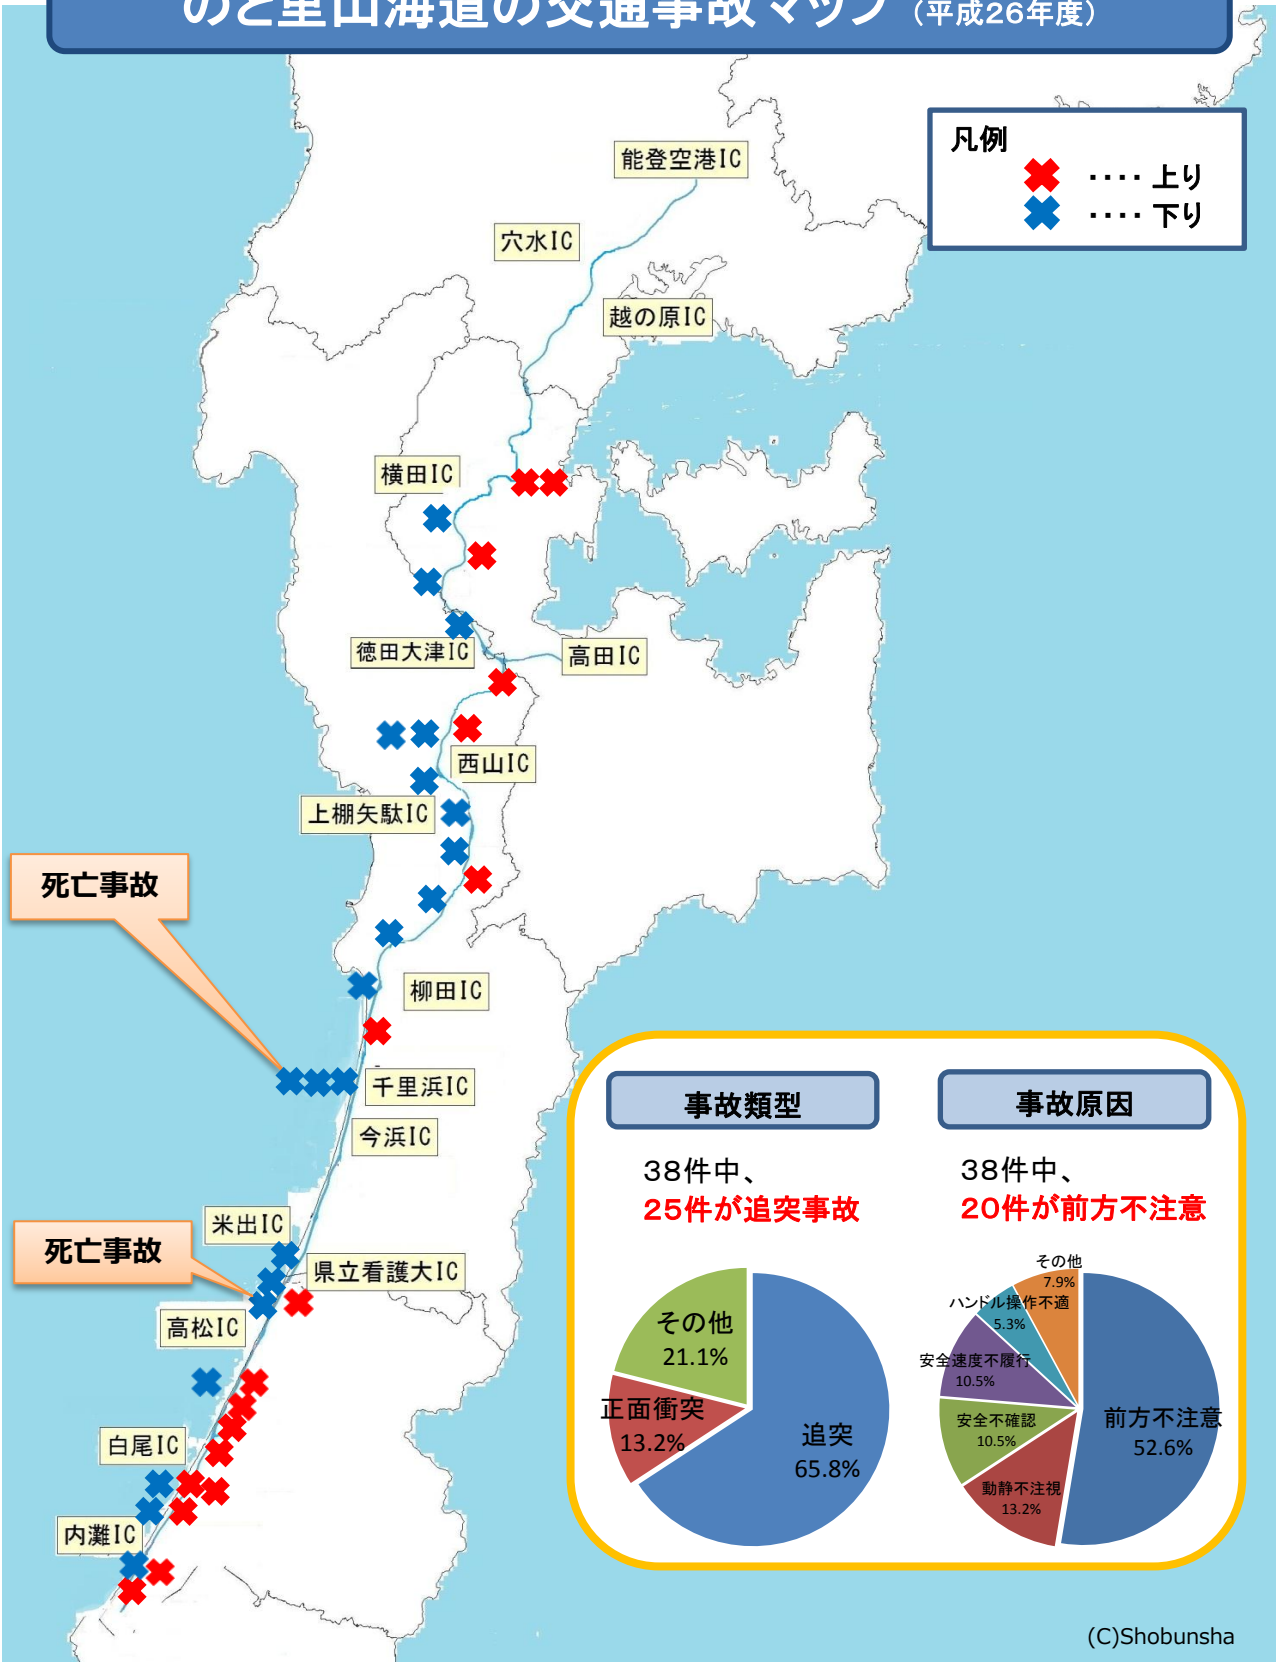

のと里山海道の交通事故マップ (平成26年度)

(C)Shobunsha

	4月	5月	6月	7月	8月	9月	10月	11月	12月	1月	2月	3月	合計
平成26年度	2	6	1	2	6	0	2	1	9	3	3	3	38
上り	1	2	1	1	4	0	1	0	3	1	2	1	17
下り	1	4	0	1	2	0	1	1	6	2	1	2	21