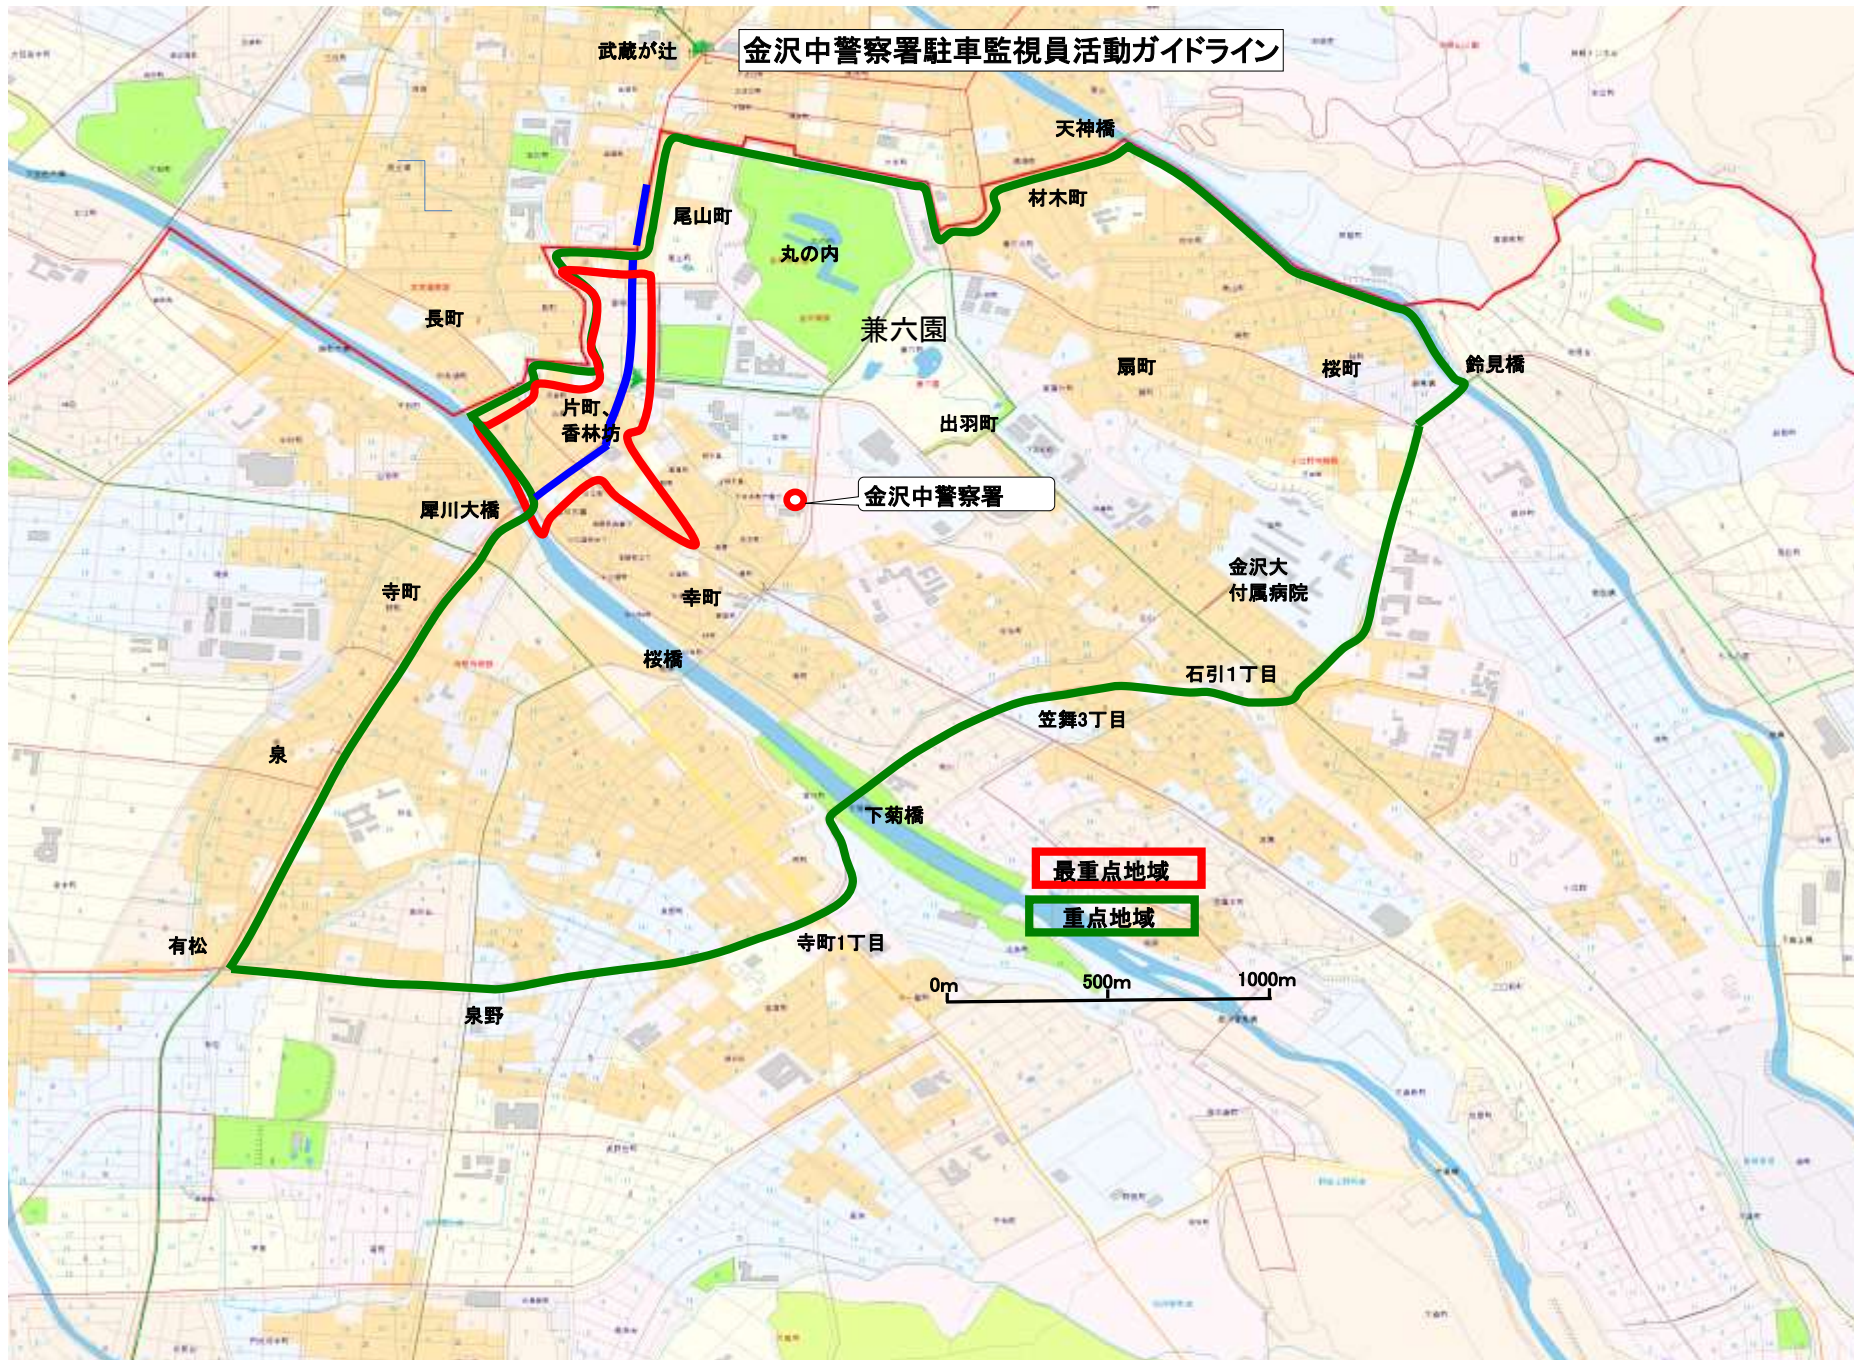

金沢中警察署駐車監視員活動ガイドライン

最重点地域

重点地域

0m 500m 1000m