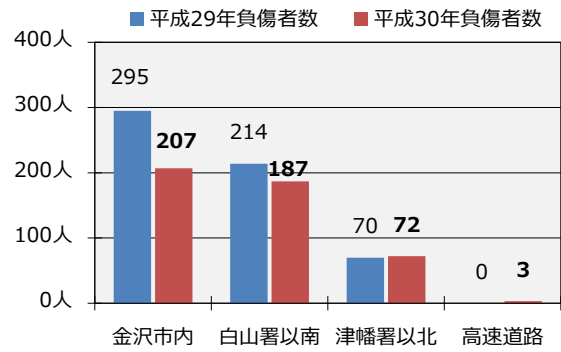

7 地域別 死傷者数

8 年別推移

	H19	H20	H21	H22	H23	H24	H25	H26	H27	H28	H29	H30
発生件数	7,438	6,769	6,320	6,037	5,544	5,156	4,639	4,074	3,791	3,541	3,198	413
死者数	59	56	54	64	44	44	61	55	46	48	34	5
負傷者数	9,230	8,287	7,656	7,223	6,677	6,142	5,538	4,846	4,492	4,150	3,731	469

9 年齢層別死者数

	H19	H20	H21	H22	H23	H24	H25	H26	H27	H28	H29	H30
子供	2	2	0	2	2	1	2	1	1	2	0	0
若者	3	2	6	5	2	1	1	2	1	4	2	0
高齢者	34	32	21	40	25	32	34	35	33	28	22	3
その他	20	20	27	17	15	10	24	17	11	14	10	2
全死者数	59	56	54	64	44	44	61	55	46	48	34	5