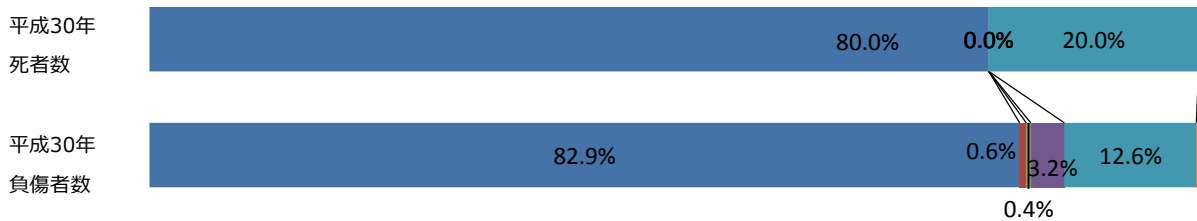

5 状態別 死傷者数

■ 自動車 ■ 自動二輪 ■ 原付 ■ 自転車 ■ 歩行者 ■ その他

		自動車	自動二輪	原付	自転車	歩行者	その他	合計
死者数		4	0	0	0	1	0	5
負傷者数		389	3	2	15	59	1	469
前年比	死者数	3	0	0	0	-4	0	-1
	負傷者数	-61	2	-5	-21	-26	1	-110