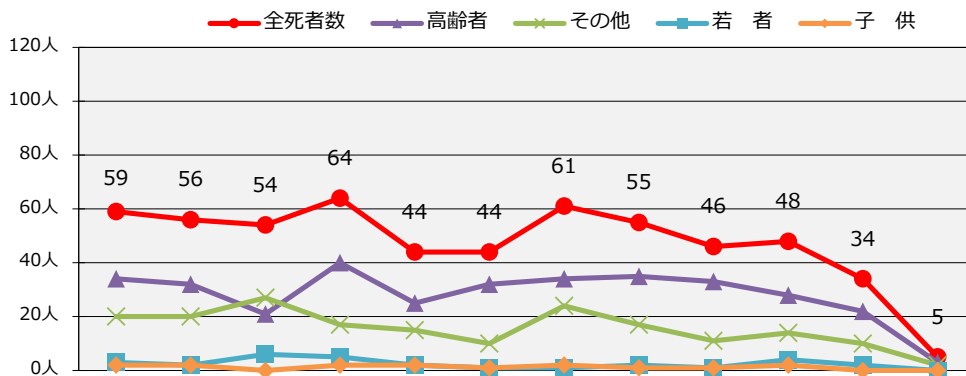

9 年齢層別死者数

	H19	H20	H21	H22	H23	H24	H25	H26	H27	H28	H29	H30
子供	2	2	0	2	2	1	2	1	1	2	0	0
若者	3	2	6	5	2	1	1	2	1	4	2	0
高齢者	34	32	21	40	25	32	34	35	33	28	22	3
その他	20	20	27	17	15	10	24	17	11	14	10	2
全死者数	59	56	54	64	44	44	61	55	46	48	34	5