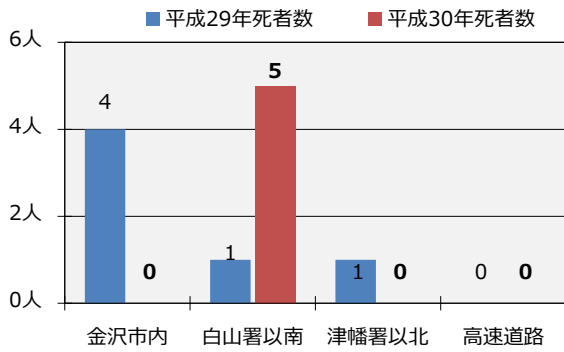

7 地域別 死傷者数

8 年別推移

	H19	H20	H21	H22	H23	H24	H25	H26	H27	H28	H29	H30
発生件数	7,438	6,769	6,320	6,037	5,544	5,156	4,639	4,074	3,791	3,541	3,198	413
死者数	59	56	54	64	44	44	61	55	46	48	34	5
負傷者数	9,230	8,287	7,656	7,223	6,677	6,142	5,538	4,846	4,492	4,150	3,731	469

9 年齢層別死者数

	H19	H20	H21	H22	H23	H24	H25	H26	H27	H28	H29	H30
子供	2	2	0	2	2	1	2	1	1	2	0	0
若者	3	2	6	5	2	1	1	2	1	4	2	0
高齢者	34	32	21	40	25	32	34	35	33	28	22	3
その他	20	20	27	17	15	10	24	17	11	14	10	2
全死者数	59	56	54	64	44	44	61	55	46	48	34	5