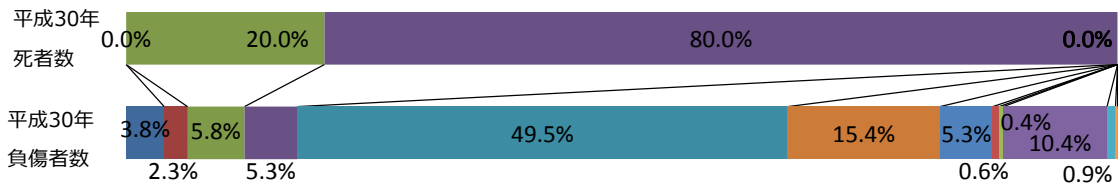

石川県の交通事故発生状況

(平成30年2月末現在)

1 交通事故発生状況

	平成30年	平成29年	増減数	増減率
発生件数	413件	497件	-84件	-16.9%
死亡事故件数	4件	6件	-2件	-33.3%
死者数	5人	6人	-1人	-16.7%
負傷者数	469人	579人	-110人	-19.0%

2 月別

月	1月	2月	3月	4月	5月	6月	7月	8月	9月	10月	11月	12月	合計
発生件数	206	207	0	0	0	0	0	0	0	0	0	0	413
死者数	4	1	0	0	0	0	0	0	0	0	0	0	5
負傷者数	243	226	0	0	0	0	0	0	0	0	0	0	469
前年比	発生件数	-31	-53	0	0	0	0	0	0	0	0	0	-84
	死者数	0	-1	0	0	0	0	0	0	0	0	0	-1
	負傷者数	-27	-83	0	0	0	0	0	0	0	0	0	-110

3 事故類型別

■ 横断歩道横断中 ■ その他横断中 ■ 人×車 ■ 正面衝突 ■ 追突 ■ 出会い頭 ■ 右折時 ■ 左折時 ■ 追越追抜時 ■ 車両相互 ■ 車両単独 ■ 列車

	人対車両			車両対車両							車両単独	列車	合計	
	横断歩道横断中	その他横断中	その他	正面衝突	追突	出会い頭	右折時	左折時	追越追抜時	その他				
発生件数	18	11	27	23	200	59	22	3	2	44	3	1	413	
死者数	0	0	1	4	0	0	0	0	0	0	0	0	5	
負傷者数	18	11	27	25	232	72	25	3	2	49	4	1	469	
前年比	発生件数	-19	-12	2	8	-15	-28	-11	-2	1	-3	-6	1	-84
	死者数	0	-4	0	4	0	0	0	0	0	0	-1	0	-1
	負傷者数	-20	-8	-1	6	-27	-27	-15	-4	1	-7	-9	1	-110