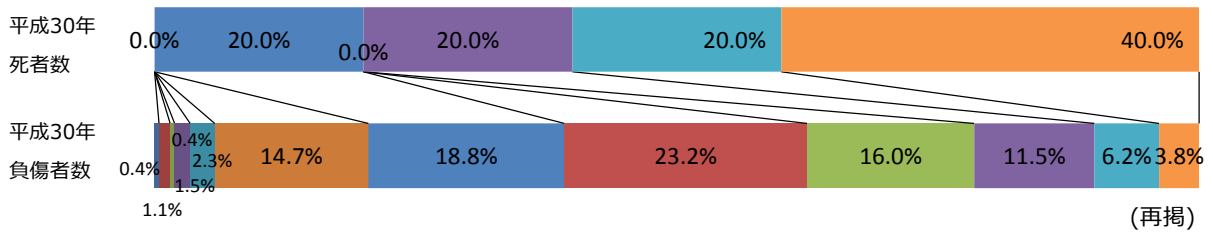

石川県の交通事故発生状況

(平成30年2月末現在)

1 交通事故発生状況

	平成30年	平成29年	増減数	増減率
発生件数	413件	497件	-84件	-16.9%
死亡事故件数	4件	6件	-2件	-33.3%
死者数	5人	6人	-1人	-16.7%
負傷者数	469人	579人	-110人	-19.0%

2 月別

月	1月	2月	3月	4月	5月	6月	7月	8月	9月	10月	11月	12月	合計
発生件数	206	207	0	0	0	0	0	0	0	0	0	0	413
死者数	4	1	0	0	0	0	0	0	0	0	0	0	5
負傷者数	243	226	0	0	0	0	0	0	0	0	0	0	469
前年比	発生件数	-31	-53	0	0	0	0	0	0	0	0	0	-84
	死者数	0	-1	0	0	0	0	0	0	0	0	0	-1
	負傷者数	-27	-83	0	0	0	0	0	0	0	0	0	-110

3 事故類型別

■ 横断歩道横断中 ■ その他横断中 ■ 人×車 ■ 正面衝突 ■ 追突 ■ 出会い頭 ■ 右折時 ■ 左折時 ■ 追越追抜時 ■ 車両相互 ■ 車両単独 ■ 列車

	人対車両			車両対車両							車両単独	列車	合計	
	横断歩道横断中	その他横断中	その他	正面衝突	追突	出会い頭	右折時	左折時	追越追抜時	その他				
発生件数	18	11	27	23	200	59	22	3	2	44	3	1	413	
死者数	0	0	1	4	0	0	0	0	0	0	0	0	5	
負傷者数	18	11	27	25	232	72	25	3	2	49	4	1	469	
前年比	発生件数	-19	-12	2	8	-15	-28	-11	-2	1	-3	-6	1	-84
	死者数	0	-4	0	4	0	0	0	0	0	0	-1	0	-1
	負傷者数	-20	-8	-1	6	-27	-27	-15	-4	1	-7	-9	1	-110

4 年齢層別 死傷者数

■ 幼児 ■ 小学生 ■ 中学生 ■ 高校生 ■ ~19 ■ 20~29 ■ 30~39 ■ 40~49 ■ 50~59 ■ 60~69 ■ 70~79 ■ 80歳以上

		幼児	小学生	中学生	高校生	~19	20~29	30~39	40~49	50~59	60~69	70~79	80歳以上	合計	16~24	65歳以上
死者数		0	0	0	0	0	0	1	0	0	1	1	2	5	0	3
負傷者数		2	5	2	7	11	69	88	109	75	54	29	18	469	51	70
前年比	死者数	0	0	0	0	0	0	0	0	0	-1	-1	1	-1	0	-2
	負傷者数	-4	-2	-2	-7	-4	-39	-18	-13	-5	0	-17	1	-110	-38	-16