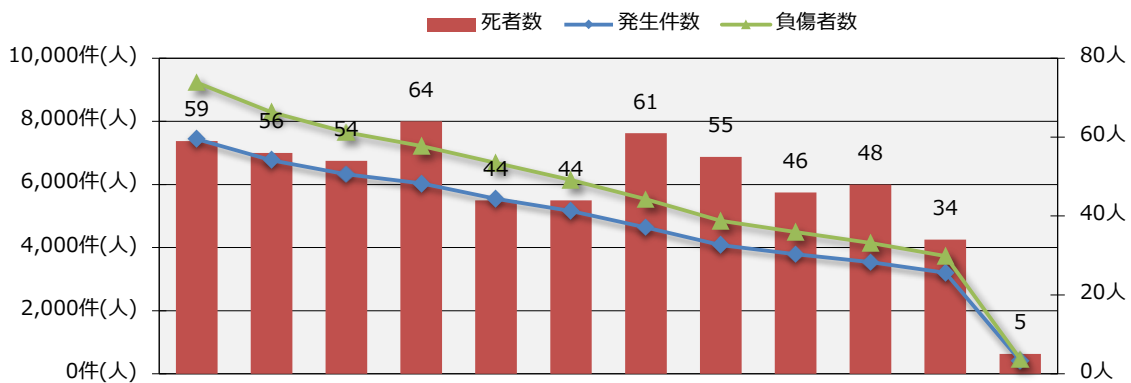

8 年別推移

	H19	H20	H21	H22	H23	H24	H25	H26	H27	H28	H29	H30
発生件数	7,438	6,769	6,320	6,037	5,544	5,156	4,639	4,074	3,791	3,541	3,198	413
死者数	59	56	54	64	44	44	61	55	46	48	34	5
負傷者数	9,230	8,287	7,656	7,223	6,677	6,142	5,538	4,846	4,492	4,150	3,731	469