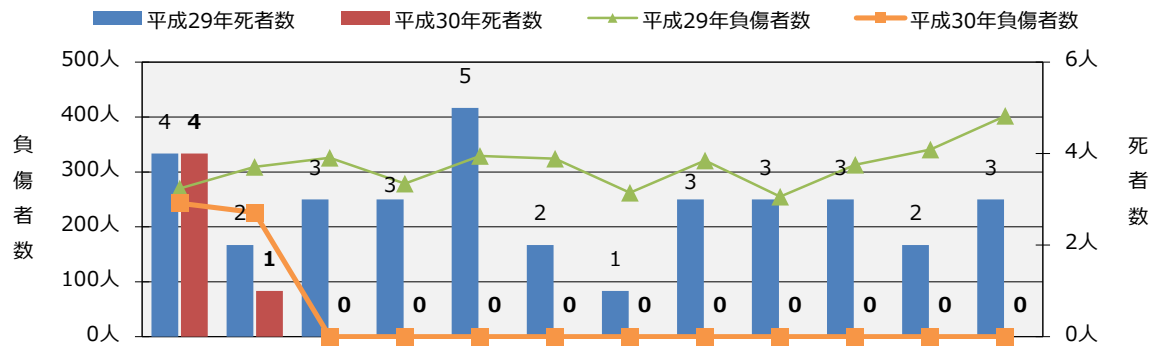

石川県の交通事故発生状況

(平成30年2月末現在)

1 交通事故発生状況

	平成30年	平成29年	増減数	増減率
発生件数	413件	497件	-84件	-16.9%
死亡事故件数	4件	6件	-2件	-33.3%
死者数	5人	6人	-1人	-16.7%
負傷者数	469人	579人	-110人	-19.0%

2 月別

月	1月	2月	3月	4月	5月	6月	7月	8月	9月	10月	11月	12月	合計
発生件数	206	207	0	0	0	0	0	0	0	0	0	0	413
死者数	4	1	0	0	0	0	0	0	0	0	0	0	5
負傷者数	243	226	0	0	0	0	0	0	0	0	0	0	469
前年比	発生件数	-31	-53	0	0	0	0	0	0	0	0	0	-84
	死者数	0	-1	0	0	0	0	0	0	0	0	0	-1
	負傷者数	-27	-83	0	0	0	0	0	0	0	0	0	-110

3 事故類型別

■ 横断歩道横断中 ■ その他横断中 ■ 人×車 ■ 正面衝突 ■ 追突 ■ 出会い頭 ■ 右折時 ■ 左折時 ■ 追越追抜時 ■ 車両相互 ■ 車両単独 ■ 列車

	人対車両			車両対車両							車両単独	列車	合計	
	横断歩道横断中	その他横断中	その他	正面衝突	追突	出会い頭	右折時	左折時	追越追抜時	その他				
発生件数	18	11	27	23	200	59	22	3	2	44	3	1	413	
死者数	0	0	1	4	0	0	0	0	0	0	0	0	5	
負傷者数	18	11	27	25	232	72	25	3	2	49	4	1	469	
前年比	発生件数	-19	-12	2	8	-15	-28	-11	-2	1	-3	-6	1	-84
	死者数	0	-4	0	4	0	0	0	0	0	0	-1	0	-1
	負傷者数	-20	-8	-1	6	-27	-27	-15	-4	1	-7	-9	1	-110