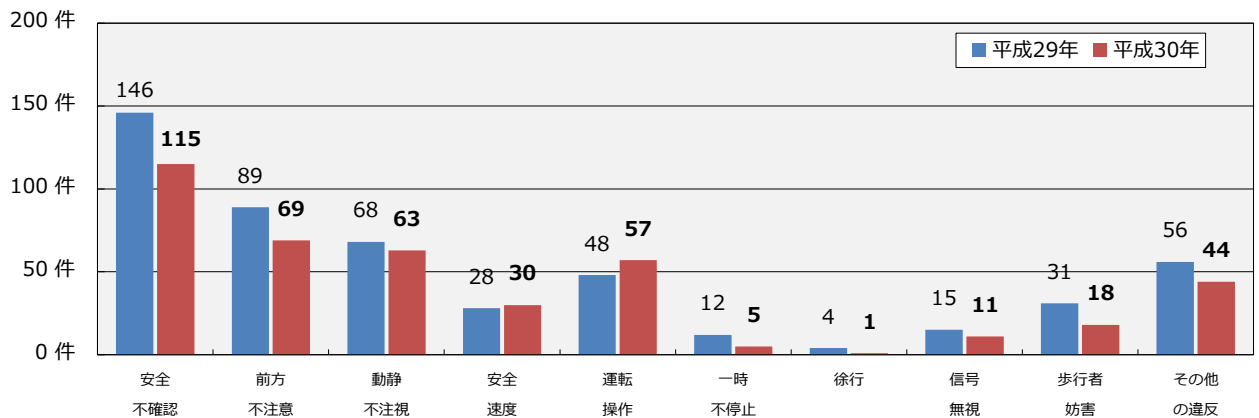

石川県の交通事故発生状況

(平成30年2月末現在)

1 交通事故発生状況

	平成30年	平成29年	増減数	増減率
発生件数	413件	497件	-84件	-16.9%
死亡事故件数	4件	6件	-2件	-33.3%
死者数	5人	6人	-1人	-16.7%
負傷者数	469人	579人	-110人	-19.0%

2 月別

月	1月	2月	3月	4月	5月	6月	7月	8月	9月	10月	11月	12月	合計
発生件数	206	207	0	0	0	0	0	0	0	0	0	0	413
死者数	4	1	0	0	0	0	0	0	0	0	0	0	5
負傷者数	243	226	0	0	0	0	0	0	0	0	0	0	469
前年比	発生件数	-31	-53	0	0	0	0	0	0	0	0	0	-84
	死者数	0	-1	0	0	0	0	0	0	0	0	0	-1
	負傷者数	-27	-83	0	0	0	0	0	0	0	0	0	-110

3 事故類型別

■ 横断歩道横断中 ■ その他横断中 ■ 人×車 ■ 正面衝突 ■ 追突 ■ 出会い頭 ■ 右折時 ■ 左折時 ■ 追越追抜時 ■ 車両相互 ■ 車両単独 ■ 列車

	人対車両			車両対車両							車両単独	列車	合計	
	横断歩道横断中	その他横断中	その他	正面衝突	追突	出会い頭	右折時	左折時	追越追抜時	その他				
発生件数	18	11	27	23	200	59	22	3	2	44	3	1	413	
死者数	0	0	1	4	0	0	0	0	0	0	0	0	5	
負傷者数	18	11	27	25	232	72	25	3	2	49	4	1	469	
前年比	発生件数	-19	-12	2	8	-15	-28	-11	-2	1	-3	-6	1	-84
	死者数	0	-4	0	4	0	0	0	0	0	0	-1	0	-1
	負傷者数	-20	-8	-1	6	-27	-27	-15	-4	1	-7	-9	1	-110

4 年齢層別 死傷者数

■ 幼児 ■ 小学生 ■ 中学生 ■ 高校生 ■ ~19 ■ 20~29 ■ 30~39 ■ 40~49 ■ 50~59 ■ 60~69 ■ 70~79 ■ 80歳以上

		幼児	小学生	中学生	高校生	~19	20~29	30~39	40~49	50~59	60~69	70~79	80歳以上	合計	16~24	65歳以上
死者数		0	0	0	0	0	0	1	0	0	1	1	2	5	0	3
負傷者数		2	5	2	7	11	69	88	109	75	54	29	18	469	51	70
前年比	死者数	0	0	0	0	0	0	0	0	0	-1	-1	1	-1	0	-2
	負傷者数	-4	-2	-2	-7	-4	-39	-18	-13	-5	0	-17	1	-110	-38	-16

5 状態別 死傷者数

■ 自動車 ■ 自動二輪 ■ 原付 ■ 自転車 ■ 歩行者 ■ その他

		自動車	自動二輪	原付	自転車	歩行者	その他	合計
死者数		4	0	0	0	1	0	5
負傷者数		389	3	2	15	59	1	469
前年比	死者数	3	0	0	0	-4	0	-1
	負傷者数	-61	2	-5	-21	-26	1	-110

6 第1当事者 違反別 発生件数

※ その他の違反（歩行者の違反、調査不能、当事者不明等も含む）