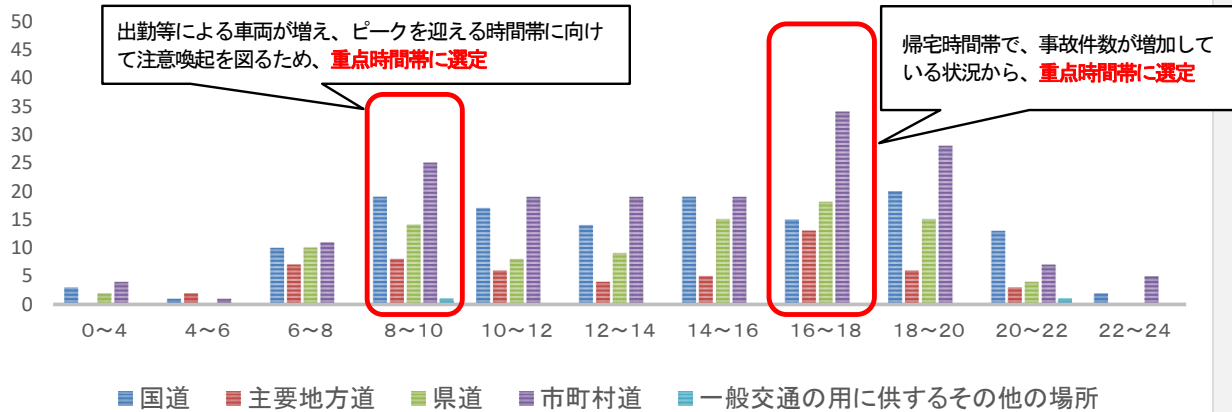

速度取締り指針（令和8年上半期）

白山警察署の速度取締り重点

重点路線	重点時間帯	区 域	規制速度
主要地方道金沢美川小松線 県道三日市松任線 県道矢作松任線	8:00 - 10:00 16:00 - 18:00	宮永交番管内 松任交番管内 野々市北交番管内	法定速度 指定速度

※ 重点路線以外の路線でも、任意の場所・時間帯を選定して取締りを実施いたします。

路線・時間帯別発生状況（過去3年＝令和5年～令和7年の上半期）

その他（速度違反以外）の交通違反に対する指導取締り方針

- ◎ 飲酒運転等の悪質・危険な交通違反の取締りを強化する。
- ◎ 一時不停止、信号無視、歩行者横断妨害等が原因となる交通事故が全体の約13%を占めていることから、これらの交差点関連違反に対する指導取締りを強化する。