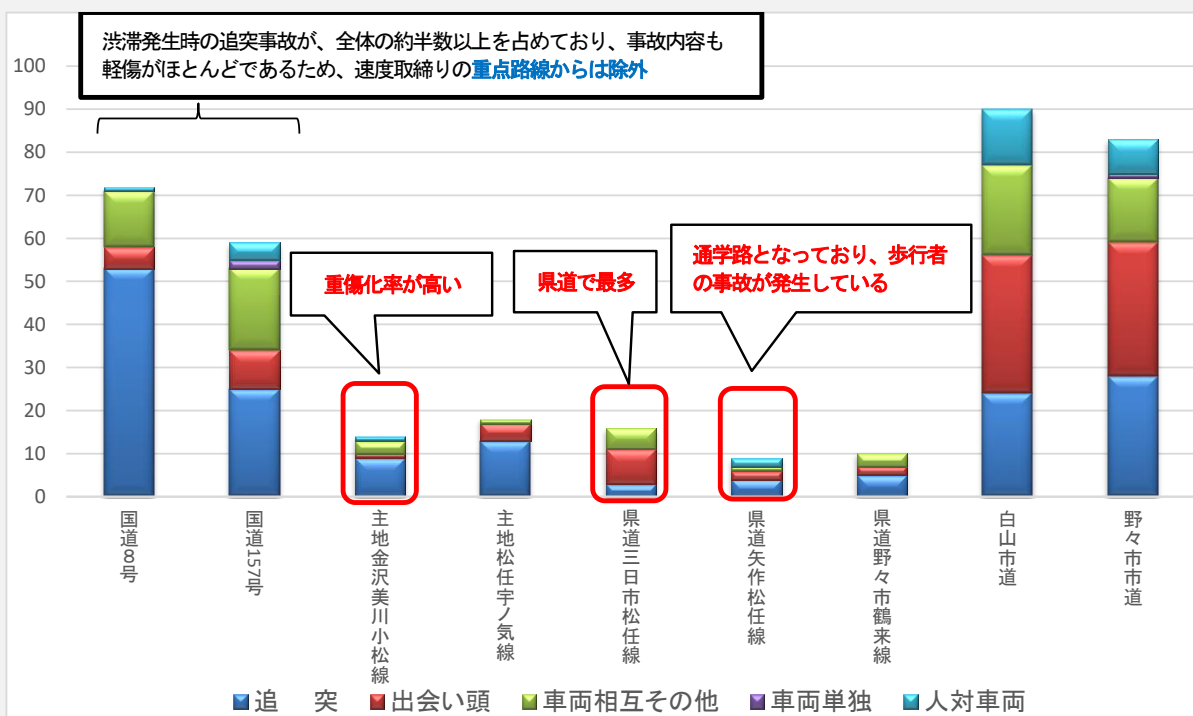

速度取締り指針（令和8年上半期）

白山警察署の速度取締り重点

重点路線	重点時間帯	区 域	規制速度
主要地方道金沢美川小松線 県道三日市松任線 県道矢作松任線	8:00 - 10:00 16:00 - 18:00	宮永交番管内 松任交番管内 野々市北交番管内	法定速度 指定速度

※ 重点路線以外の路線でも、任意の場所・時間帯を選定して取締りを実施いたします。

路線・時間帯別発生状況（過去3年＝令和5年～令和7年の上半期）

その他（速度違反以外）の交通違反に対する指導取締り方針

- ◎ 飲酒運転等の悪質・危険な交通違反の取締りを強化する。
- ◎ 一時不停止、信号無視、歩行者横断妨害等が原因となる交通事故が全体の約13%を占めていることから、これらの交差点関連違反に対する指導取締りを強化する。