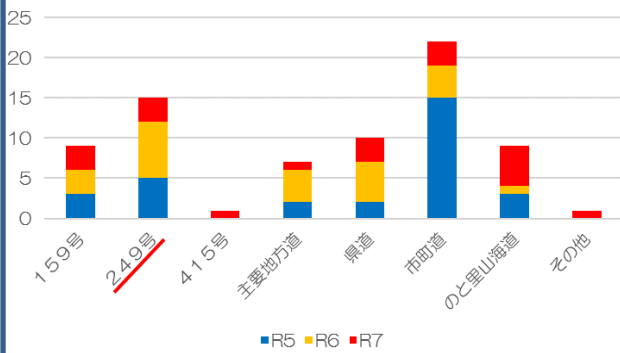

羽咋警察署の速度取締り重点

重点路線	重点時間	重点区域	規制速度
国道 249 号	8:00~12:00 14:00~18:00	署所在地、高浜交番管内	指定 40・50 キロ

※ 重点に指定されていない時間・路線においても取締りを実施します。

羽咋警察署管内の交通人身事故状況(過去3年上半期【1月~6月】)

路線別発生状況

時間別発生状況

受持別発生状況

- 朝の出勤時間帯から退勤時間帯までの日中の事故が多い
- 人口密度が高く、交通量の多い署所在地及び高浜交番管内で事故が多い

その他の交通指導取締り重点

- 管内では横断歩道横断中の歩行者が被害に遭う重大事故が発生していることから、速度取締りのほか横断歩行者妨害や信号無視、一時不停止の交通指導取締りを強化します。
- 事故発生時の被害軽減対策として、シートベルト・チャイルドシート非着用の交通指導取締りを強化します。
- 自転車利用者の交通ルールへの遵守を図るため、自転車に対する交通指導取締りを強化します。