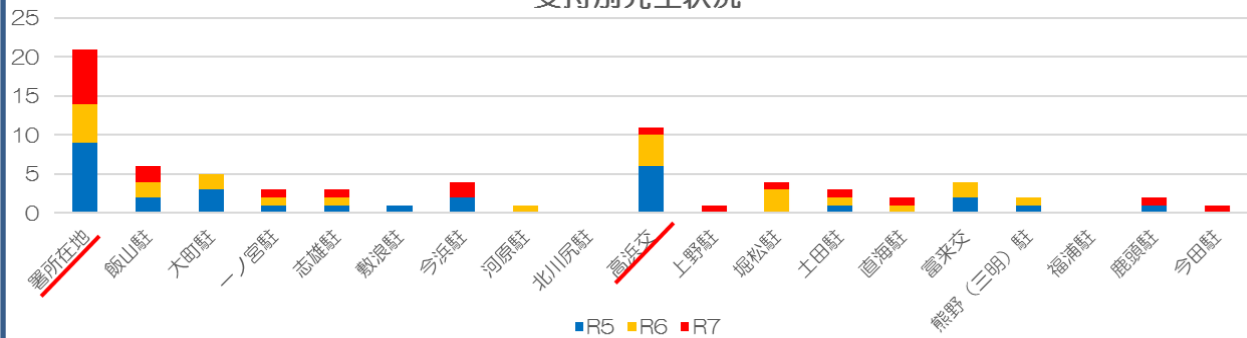

羽咋警察署の速度取締り重点

重点路線	重点時間	重点区域	規制速度
国道 249 号	8:00~12:00 14:00~18:00	署所在地、高浜交番管内	指定 40・50 キロ

※ 重点に指定されていない時間・路線においても取締りを実施します。

羽咋警察署管内の交通人身事故状況(過去3年上半期【1月~6月】)

路線別発生状況

時間別発生状況

受持別発生状況

- 朝の出勤時間帯から退勤時間帯までの日中の事故が多い
- 人口密度が高く、交通量の多い署所在地及び高浜交番管内で事故が多い

その他の交通指導取締り重点

- 管内では横断歩道横断中の歩行者が被害に遭う重大事故が発生していることから、速度取締りのほか横断歩行者妨害や信号無視、一時不停止の交通指導取締りを強化します。
- 事故発生時の被害軽減対策として、シートベルト・チャイルドシート非着用の交通指導取締りを強化します。
- 自転車利用者の交通ルールへの遵守を図るため、自転車に対する交通指導取締りを強化します。