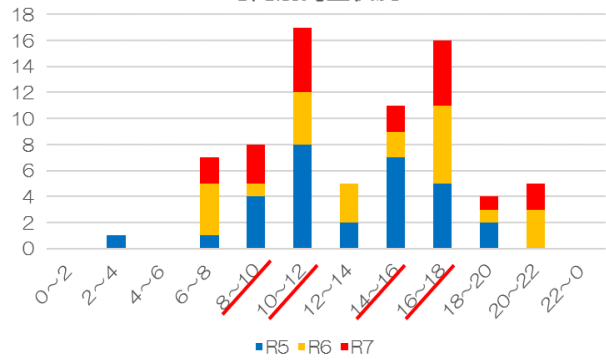

羽咋警察署の速度取締り重点

重点路線	重点時間	重点区域	規制速度
国道 249 号	8:00~12:00 14:00~18:00	署所在地、高浜交番管内	指定 40・50 キロ

※ 重点に指定されていない時間・路線においても取締りを実施します。

羽咋警察署管内の交通人身事故状況(過去3年上半期【1月~6月】)

路線別発生状況

時間別発生状況

受持別発生状況

- 朝の出勤時間帯から退勤時間帯までの日中の事故が多い
- 人口密度が高く、交通量の多い署所在地及び高浜交番管内で事故が多い

その他の交通指導取締り重点

- 管内では横断歩道横断中の歩行者が被害に遭う重大事故が発生していることから、速度取締りのほか横断歩行者妨害や信号無視、一時不停止の交通指導取締りを強化します。
- 事故発生時の被害軽減対策として、シートベルト・チャイルドシート非着用の交通指導取締りを強化します。
- 自転車利用者の交通ルールへの遵守を図るため、自転車に対する交通指導取締りを強化します。