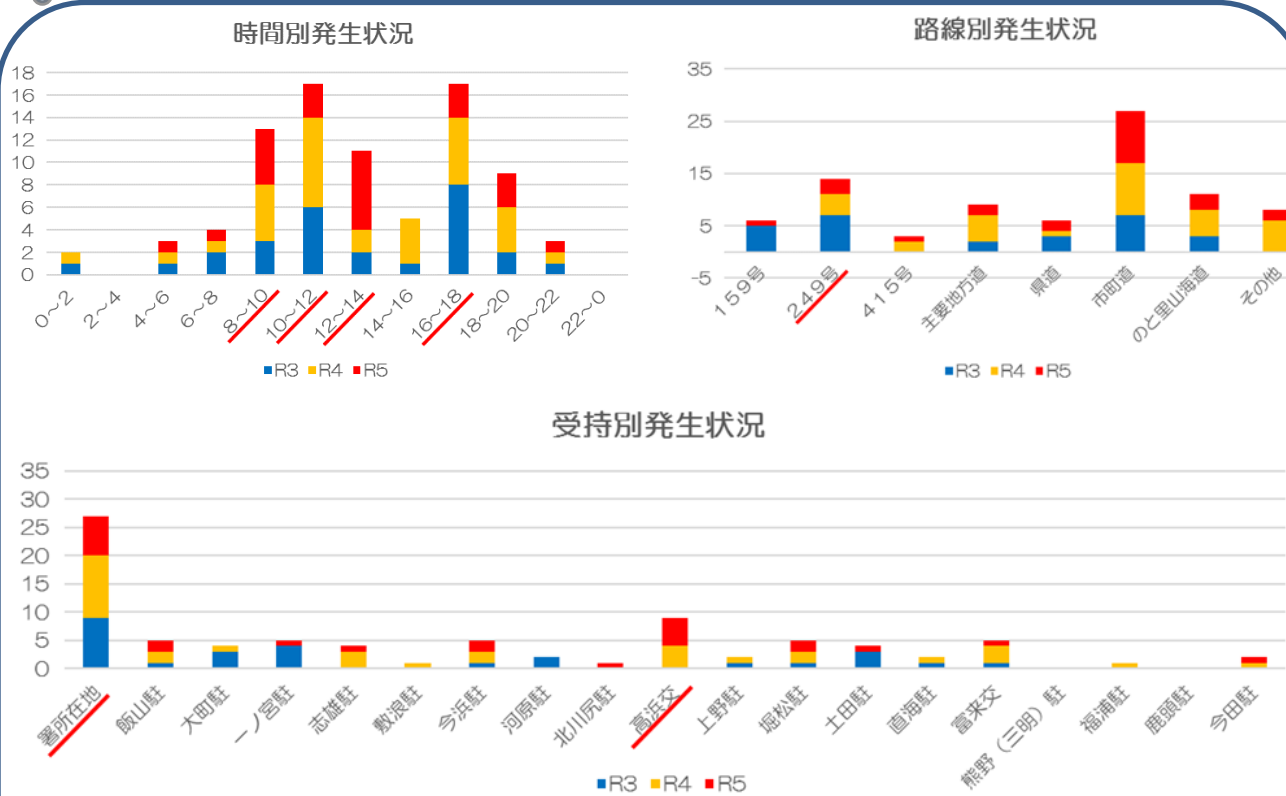

速度取締り指針

令和6年7月
羽咋警察署

羽咋警察署の速度取締り重点

重点路線	重点時間帯	重点区域	規制速度
国道249号	8:00~12:00 16:00~18:00	署所在地、高浜交番	指定40・50キロ

※ 重点に指定されていない時間・路線においても取締りを実施します。

羽咋警察署管内の交通事故状況(過去3年下半期【7月~12月】)

- 朝の出勤時間帯から事故が増加し始め、退勤時間帯までの日中の事故が多い
- 人口密度が高く、交通量の多い署所在地及び高浜交番管内で事故が多い

その他の交通指導取締り重点

- 管内では道路横断中の歩行者が被害に遭う重大事故が発生していることから、速度取締りのほか横断歩行者妨害や信号無視、一時不停止の交通指導取締りを強化します。
- 事故発生時の被害軽減対策として、シートベルト・チャイルドシート非着用の交通指導取締りを強化します。
- 自転車利用者の交通ルールの遵守を図るため、自転車に対する交通指導取締りを強化します。