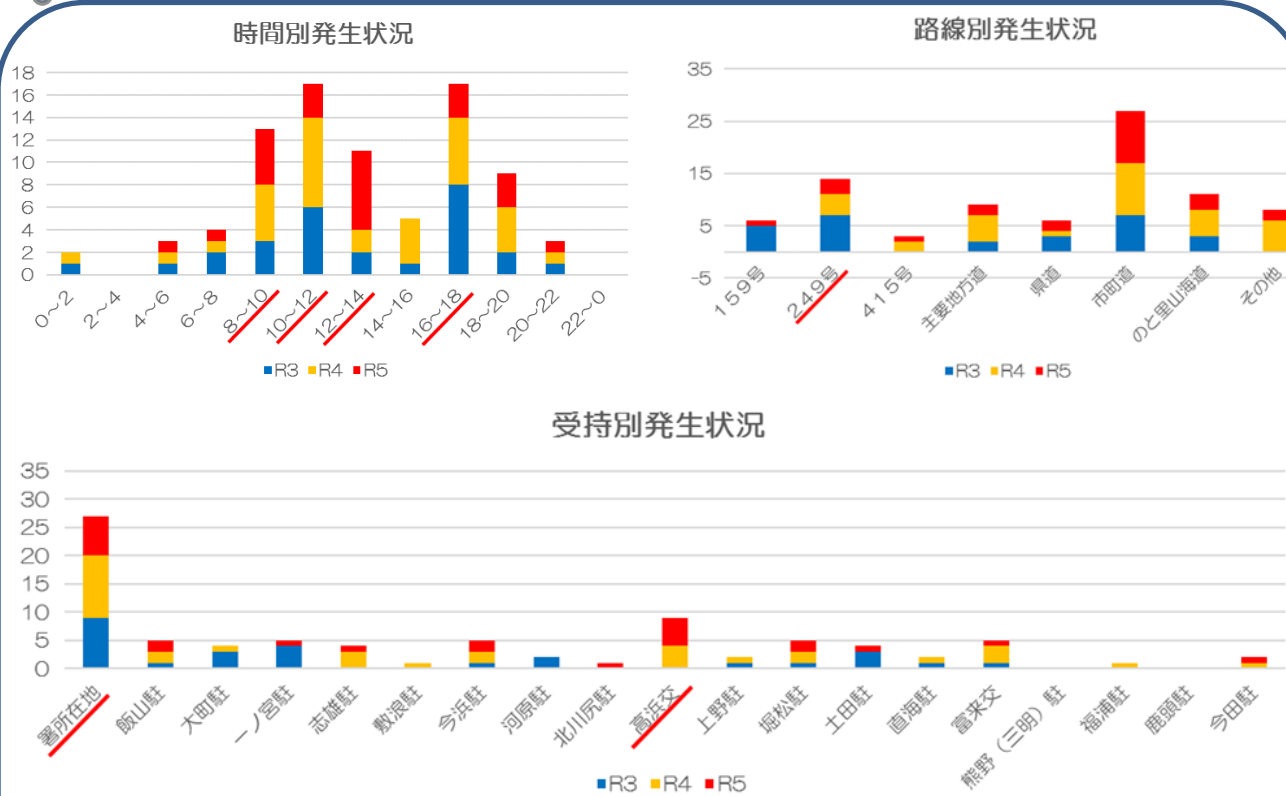

羽咋警察署の速度取締り重点

重点路線	重点時間帯	重点区域	規制速度
国道 249 号	8:00~12:00 16:00~18:00	署所在地、高浜交番	指定 40・50 キロ

※ 重点に指定されていない時間・路線においても取締りを実施します。

羽咋警察署管内の交通事故状況(過去3年下半期【7月~12月】)

- 朝の出勤時間帯から事故が増加し始め、退勤時間帯までの日中の事故が多い
- 人口密度が高く、交通量の多い署所在地及び高浜交番管内で事故が多い

その他の交通指導取締り重点

- 管内では道路横断中の歩行者が被害に遭う重大事故が発生していることから、速度取締りのほか横断歩行者妨害や信号無視、一時不停止の交通指導取締りを強化します。
- 事故発生時の被害軽減対策として、シートベルト・チャイルドシート非着用の交通指導取締りを強化します。
- 自転車利用者の交通ルールの遵守を図るため、自転車に対する交通指導取締りを強化します。