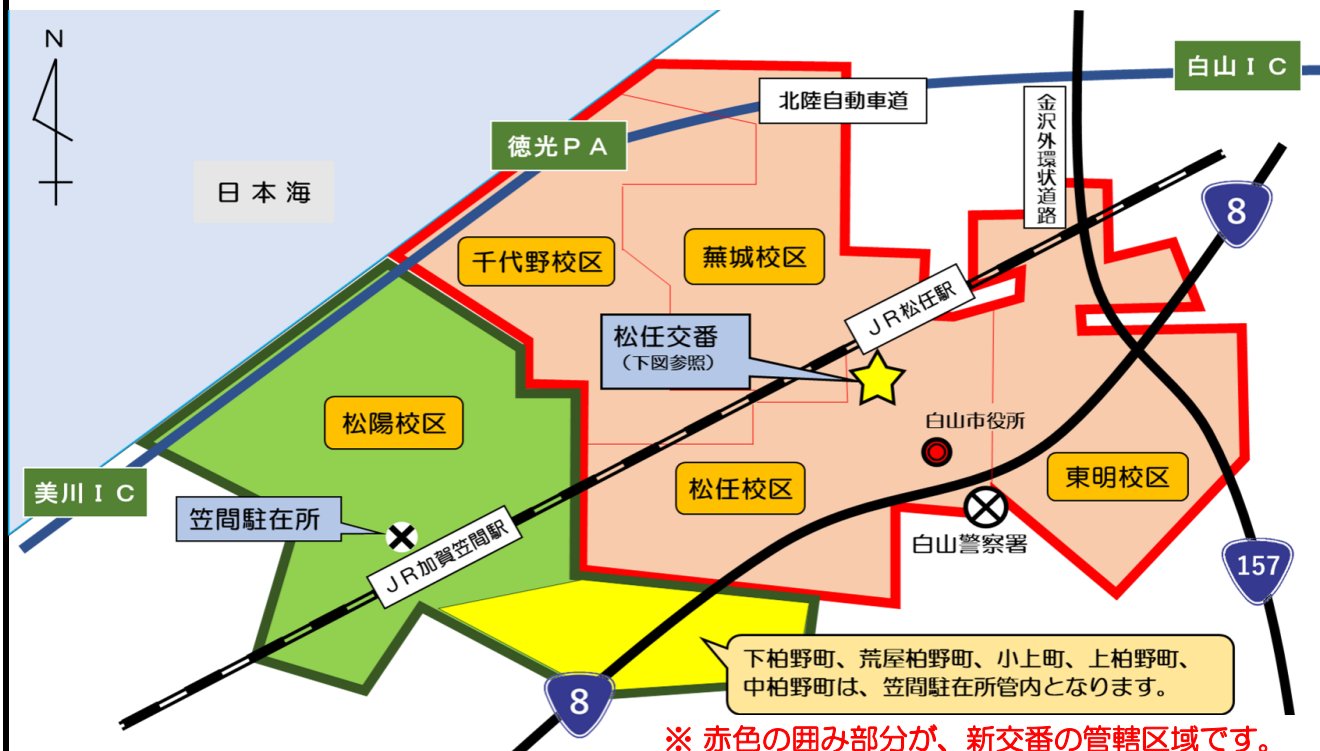

白山警察署からのお知らせ

令和3年3月26日から松任交番の運用を開始します

～署所在地・徳光駐在所・千代野駐在所・一木駐在所を統合し、松任交番として運用を開始します。～

管轄区域（小学校区に合わせて、管轄区域を見直しました。）

■ 松任交番 ■

松任小学校区、東明小学校区、蕪城小学校区、千代野小学校区

■ 笠間駐在所 ■

松陽小学校区

（一木駐在所管内の下柏野町、荒屋柏野町、小上町、上柏野町、中柏野町が、笠間駐在所管内となります。）

松任交番の電話番号

076-276-3039