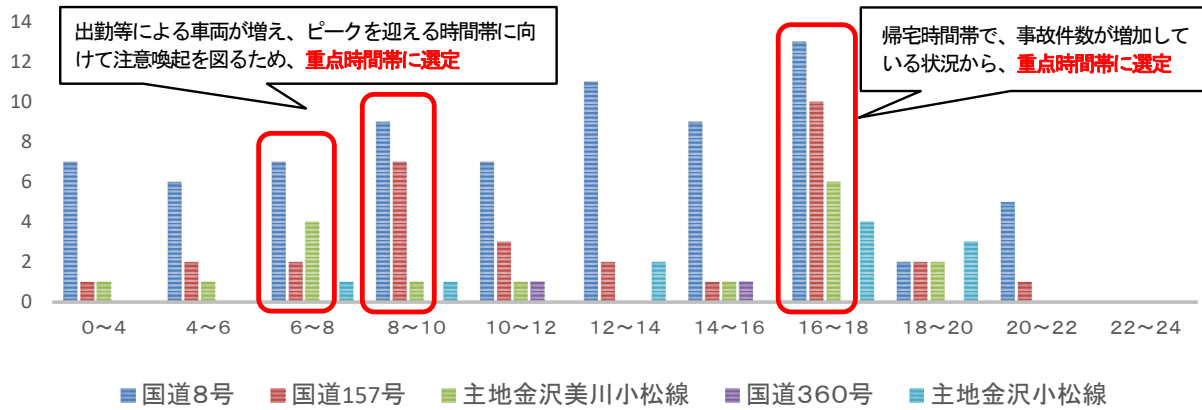

速度取締り指針（令和4年上半期）

白山警察署の速度取締り重点

重点路線	重点時間帯	区 域	規制速度
国道157号	6:00 - 8:00	松任交番管内	法定速度
主要地方道金沢美川小松線	8:00 - 10:00	野々市交番管内	指定速度
	16:00 - 18:00	野々市南交番管内 笠間駐在所管内	

※ 重点路線以外の路線でも、任意の場所・時間帯を選定して取締りを実施いたします。

路線・時間帯別発生状況（過去3年＝令和元年～令和3年の上半期）

その他（速度違反以外）の交通違反に対する指導取締り方針

- ◎ **飲酒運転等**の悪質・危険な交通違反の取締りを強化する。
- ◎ **一時不停止、信号無視、歩行者横断妨害等**が原因となる交通事故が全体の約15%を占めていることから、これらの**交差点関連違反**に対する指導取締りを強化する。