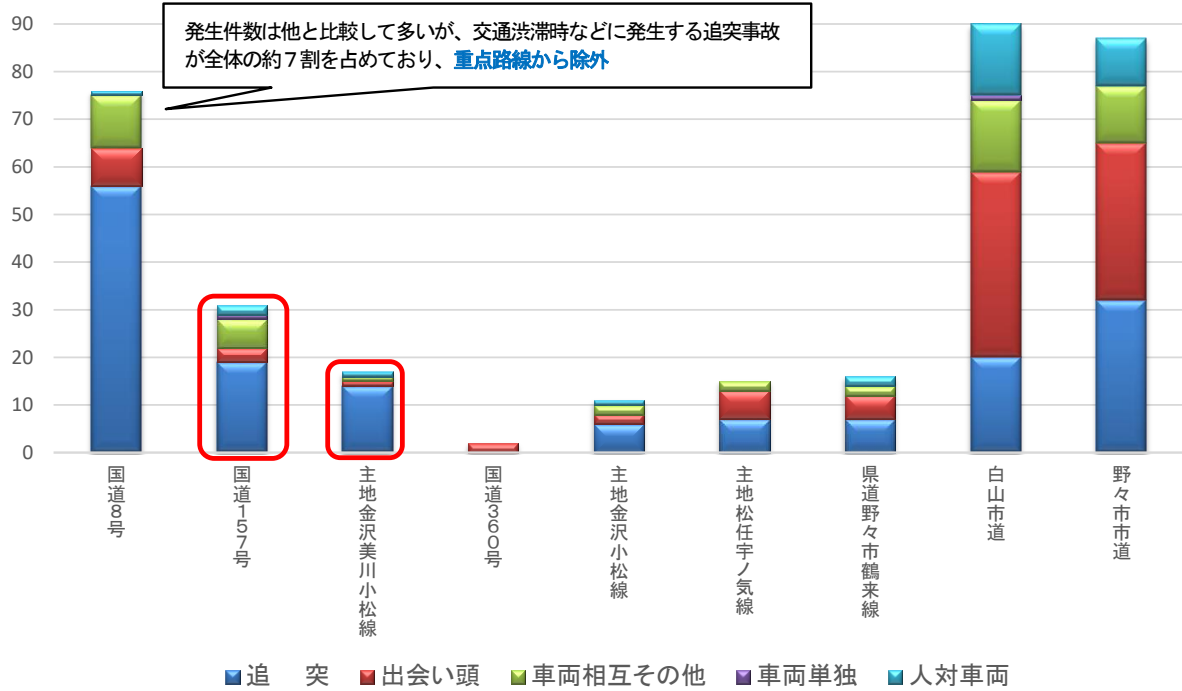

速度取締り指針（令和4年上半期）

白山警察署の速度取締り重点

重点路線	重点時間帯	区 域	規制速度
国道157号	6:00 - 8:00	松任交番管内	法定速度
主要地方道金沢美川小松線	8:00 - 10:00	野々市交番管内	指定速度
	16:00 - 18:00	野々市南交番管内 笠間駐在所管内	

※ 重点路線以外の路線でも、任意の場所・時間帯を選定して取締りを実施いたします。

路線・時間帯別発生状況（過去3年＝令和元年～令和3年の上半期）

その他（速度違反以外）の交通違反に対する指導取締り方針

- ◎ **飲酒運転等**の悪質・危険な交通違反の取締りを強化する。
- ◎ **一時不停止、信号無視、歩行者横断妨害等**が原因となる交通事故が全体の約15%を占めていることから、これらの**交差点関連違反**に対する指導取締りを強化する。