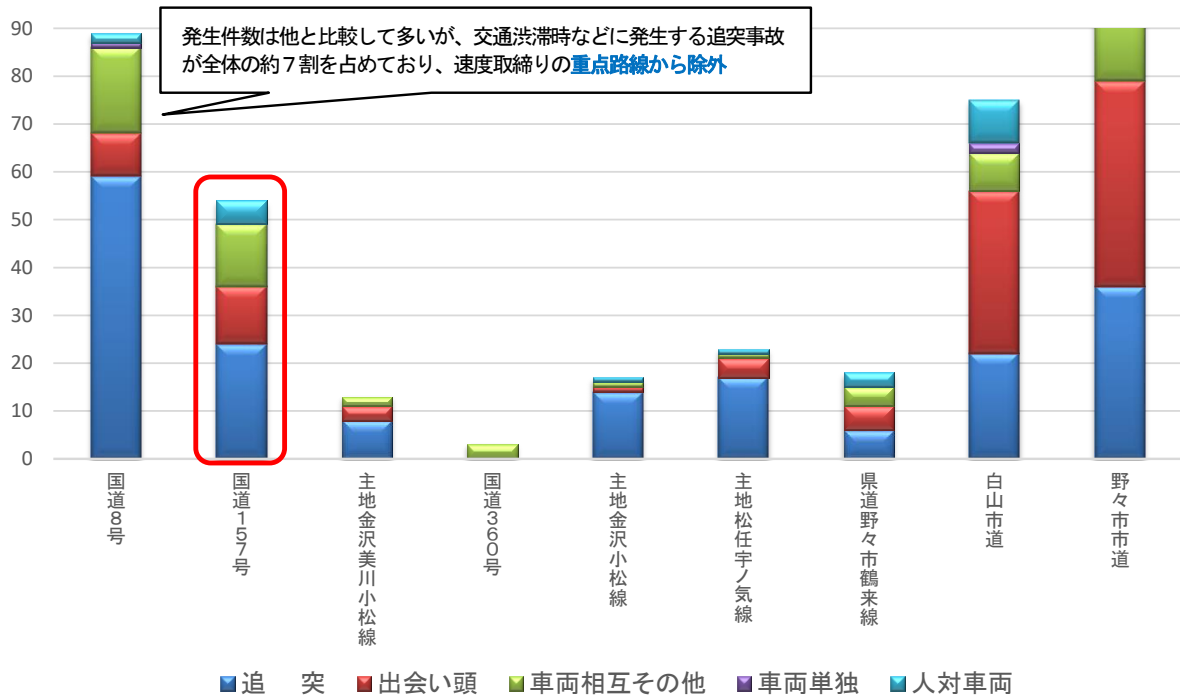

# 速度取締り指針（令和4年下半期）

## 白山警察署の速度取締り重点

重点路線	重点時間帯	区 域	規制速度
国道157号	8:00 - 12:00	松任交番管内 野々市交番管内 野々市南交番管内	法定速度
	14:00 - 18:00		指定速度

※ 重点路線以外の路線でも、任意の場所・時間帯を選定して取締りを実施いたします。

## 路線・時間帯別発生状況（過去3年＝令和元年～令和3年の下半期）

## その他（速度違反以外）の交通違反に対する指導取締り方針

- ◎ 飲酒運転等の悪質・危険な交通違反の取締りを強化する。
- ◎ 一時不停止、信号無視、横断歩行者等妨害等が原因となる交通事故が全体の約15%を占めていることから、これらの交差点関連違反に対する指導取締りを強化する。