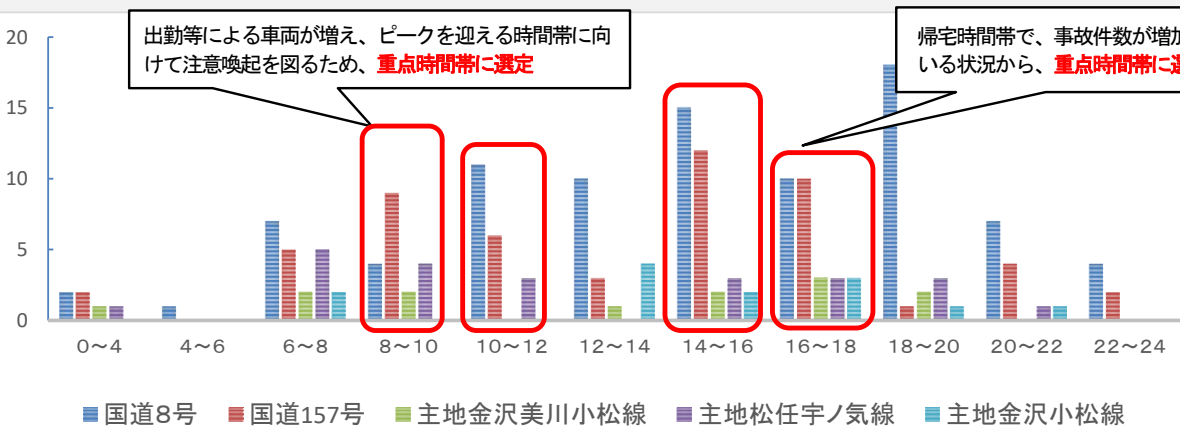

# 速度取締り指針（令和4年下半期）

## 白山警察署の速度取締り重点

重点路線	重点時間帯	区 域	規制速度
国道157号	8:00 - 12:00	松任交番管内 野々市交番管内 野々市南交番管内	法定速度
	14:00 - 18:00		指定速度

※ 重点路線以外の路線でも、任意の場所・時間帯を選定して取締りを実施いたします。

## 路線・時間帯別発生状況（過去3年＝令和元年～令和3年の下半期）