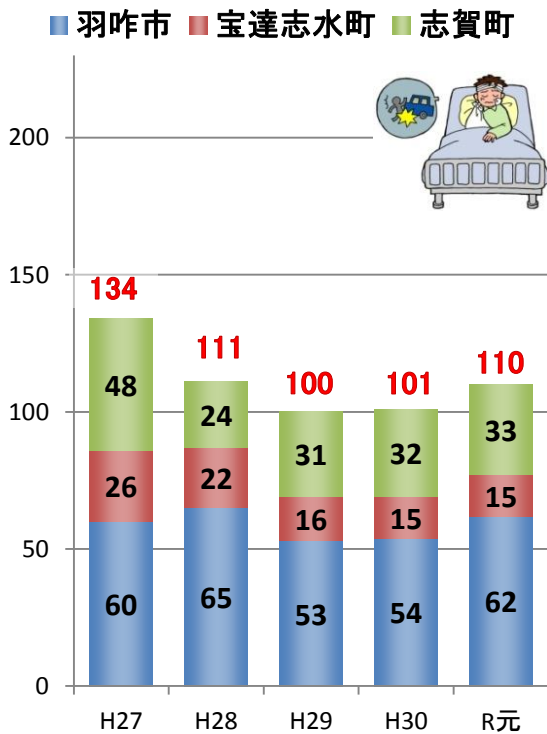

令和元年中の 羽咋警察署管内交通事故発生状況

羽咋警察署管内の交通人身事故の発生件数は、前年より減少したものの、死者数は増加し4人の方が交通事故で亡くなっています。

石川県内では、交通事故死者数における高齢者の占める割合が依然として高く、当署管内では4人が高齢者でした。

交通事故発生状況（市町別）

羽咋市

		H29年	H30年	R元年
人身事故	発生件数	50	46	42
	死者数	1	0	2
	負傷者数	53	54	62
物損事故		470	521	492

宝達志水町

		H29年	H30年	R元年
人身事故	発生件数	15	13	12
	死者数	0	0	0
	負傷者数	16	15	15
物損事故		201	244	208

志賀町

		H29年	H30年	R元年
人身事故	発生件数	21	26	28
	死者数	2	2	2
	負傷者数	31	32	33
物損事故		334	349	326

人身事故発生件数

物損事故発生件数

負傷者数

死者数