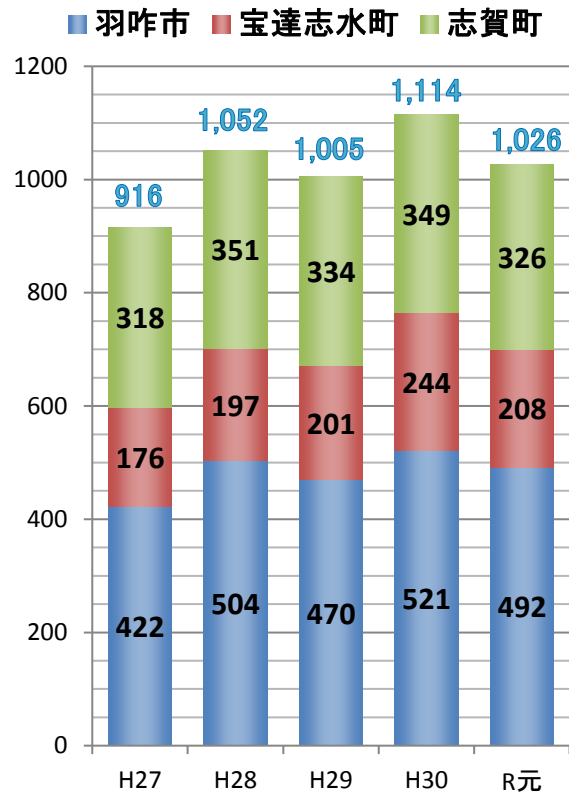

令和元年中の 羽咋警察署管内交通事故発生状況

羽咋警察署管内の交通人身事故の発生件数は、前年より減少したものの、死者数は増加し4人の方が交通事故で亡くなっています。

石川県内では、交通事故死者数における高齢者の占める割合が依然として高く、当署管内では4人が高齢者でした。

交通事故発生状況（市町別）

羽咋市

		H29年	H30年	R元年
人身事故	発生件数	50	46	42
	死者数	1	0	2
	負傷者数	53	54	62
物損事故		470	521	492

宝達志水町

		H29年	H30年	R元年
人身事故	発生件数	15	13	12
	死者数	0	0	0
	負傷者数	16	15	15
物損事故		201	244	208

志賀町

		H29年	H30年	R元年
人身事故	発生件数	21	26	28
	死者数	2	2	2
	負傷者数	31	32	33
物損事故		334	349	326

人身事故発生件数

物損事故発生件数

負傷者数

死者数