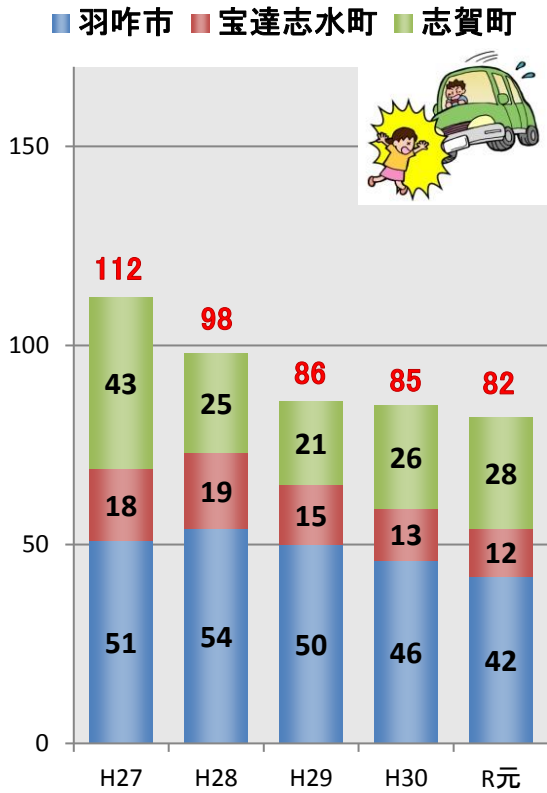

令和元年中の 羽咋警察署管内交通事故発生状況

羽咋警察署管内の交通人身事故の発生件数は、前年より減少したものの、死者数は増加し4人の方が交通事故で亡くなっています。

石川県内では、交通事故死者数における高齢者の占める割合が依然として高く、当署管内では4人が高齢者でした。

交通事故発生状況（市町別）

羽咋市

		H29年	H30年	R元年
人身事故	発生件数	50	46	42
	死者数	1	0	2
	負傷者数	53	54	62
物損事故		470	521	492

宝達志水町

		H29年	H30年	R元年
人身事故	発生件数	15	13	12
	死者数	0	0	0
	負傷者数	16	15	15
物損事故		201	244	208

志賀町

		H29年	H30年	R元年
人身事故	発生件数	21	26	28
	死者数	2	2	2
	負傷者数	31	32	33
物損事故		334	349	326

人身事故発生件数

物損事故発生件数

負傷者数

死者数