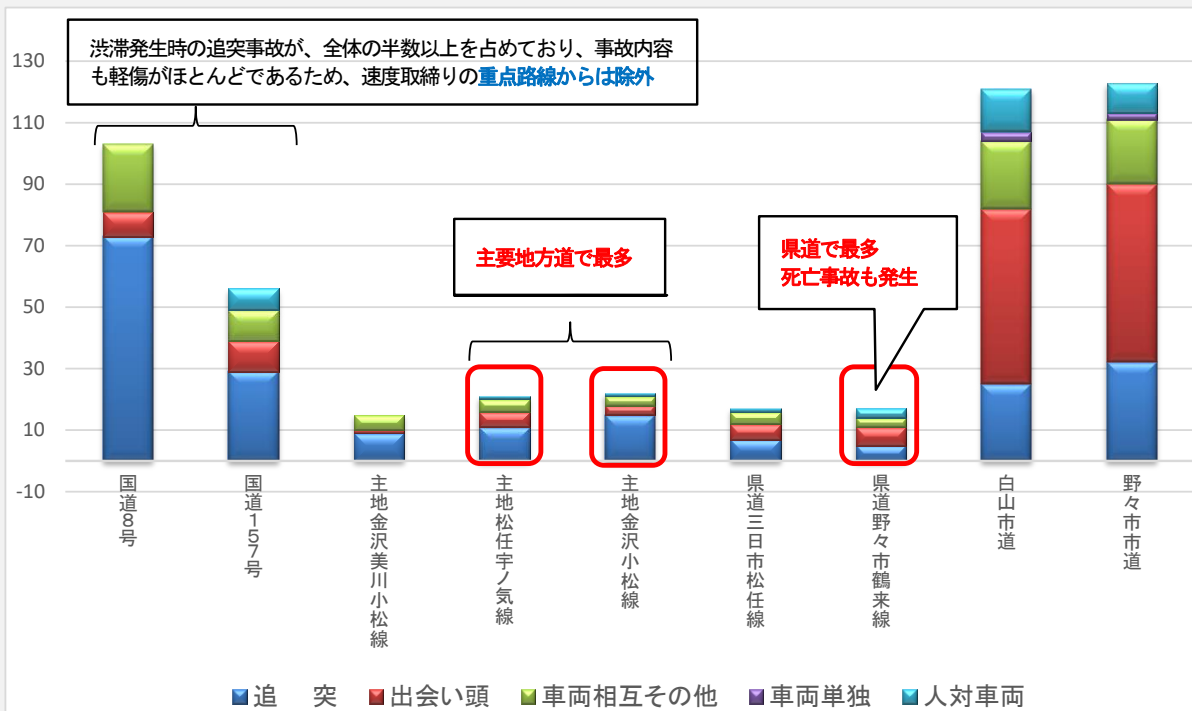

# 速度取締り指針（令和6年下半期）

## 白山警察署の速度取締り重点

重点路線	重点時間帯	区 域	規制速度
主要地方道金沢小松線 主要地方道松任宇ノ気線 県道野々市鶴来線	8:00 - 10:00 16:00 - 18:00	松任交番管内 野々市交番管内 野々市南交番管内	法定速度 指定速度

※ 重点路線以外の路線でも、任意の場所・時間帯を選定して取締りを実施いたします。

## 路線・時間帯別発生状況（過去3年＝令和3年～令和5年の下半期）

## その他（速度違反以外）の交通違反に対する指導取締り方針

- ◎ 飲酒運転等の悪質・危険な交通違反の取締りを強化する。
- ◎ 一時不停止、信号無視、歩行者横断妨害等が原因となる交通事故が全体の約14%を占めていることから、これらの交差点関連違反に対する指導取締りを強化する。