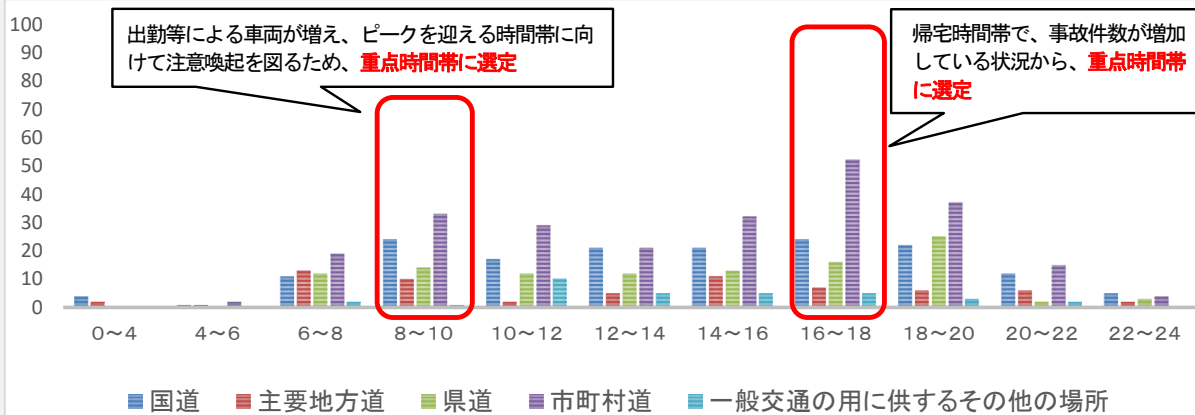

# 速度取締り指針（令和6年下半期）

## 白山警察署の速度取締り重点

重点路線	重点時間帯	区 域	規制速度
主要地方道金沢小松線 主要地方道松任宇ノ気線 県道野々市鶴来線	8:00 - 10:00 16:00 - 18:00	松任交番管内 野々市交番管内 野々市南交番管内	法定速度 指定速度

※ 重点路線以外の路線でも、任意の場所・時間帯を選定して取締りを実施いたします。

## 路線・時間帯別発生状況（過去3年＝令和3年～令和5年の下半期）