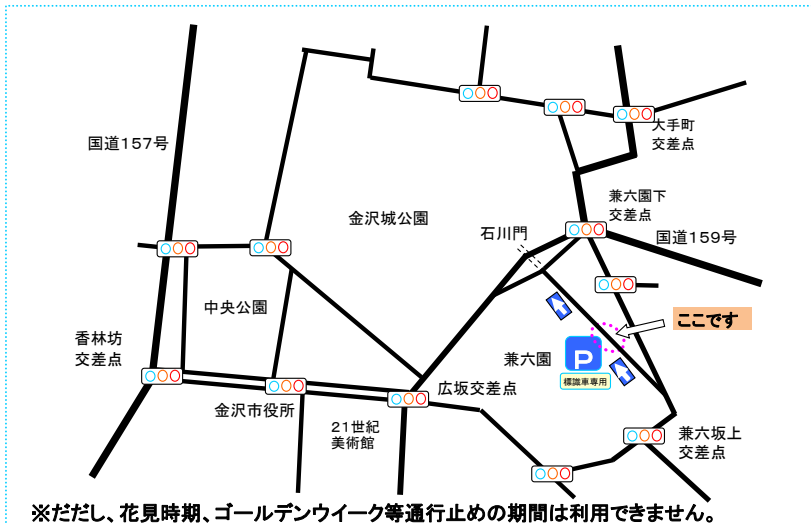

石川県内では4カ所が
「高齢運転者専用駐車区間」に指定されています。

金沢市兼六町(4台分)

金沢市新保本4丁目(3台分)

七尾市生駒町(3台分)

加賀市片山津温泉(1台分)

 高齢運転者等標識自動車駐車可箇所

詳しくは、最寄りの警察署におたずね下さい。