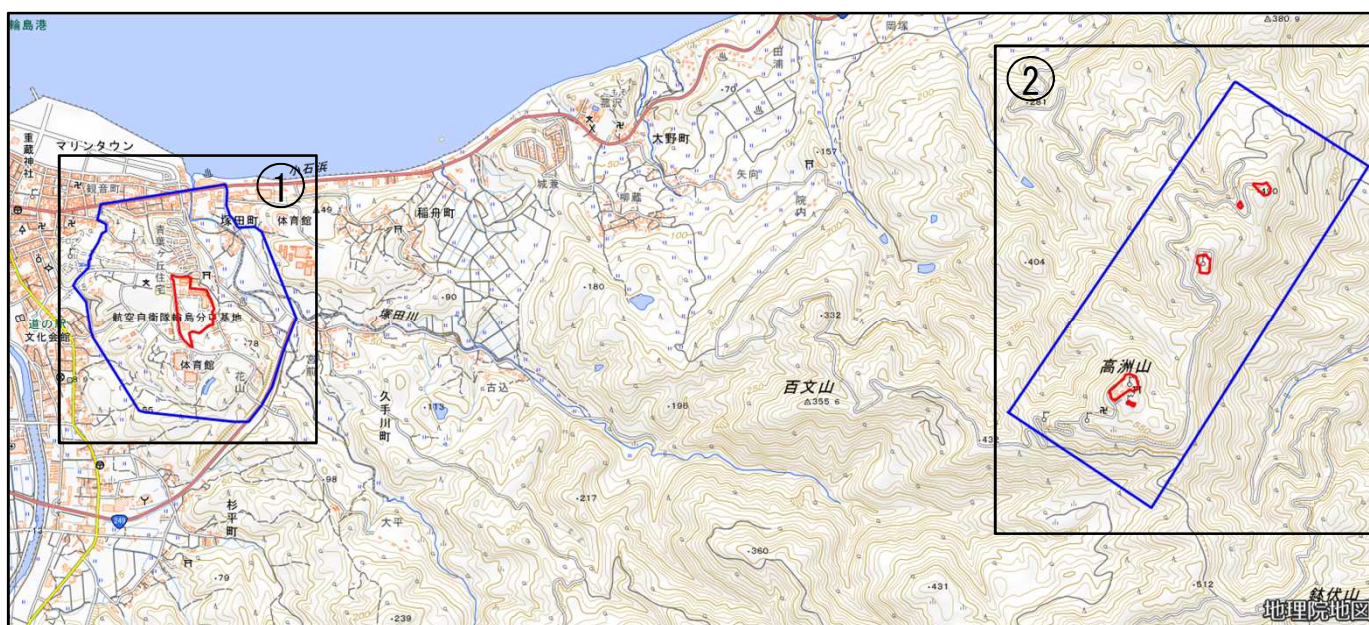

航空自衛隊輪島分屯基地周辺地域 (石川県輪島市河井町10部29番地7)

この地図は、縮尺2万5,000分の1の地形図相当の誤差を有しております。また、地図上に記載した区域を示す線はデータ作成上の誤差を含んでいます。そのため、区域の概略の位置を示す参考図として御利用ください。なお、対象施設の区域及び対象施設周辺地域に御不明な点がある場合には、対象施設の管理者にお問い合わせください。

国土地理院の地理院地図を利用

対象施設の区域

対象施設周辺地域

航空自衛隊輪島分屯基地周辺地域 図①

この地図は、縮尺2万5,000分の1の地形図相当の誤差を有しております。また、地図上に記載した区域を示す線はデータ作成上の誤差を含んでいます。そのため、区域の概略の位置を示す参考図として御利用ください。なお、対象施設の区域及び対象施設周辺地域に御不明な点がある場合には、対象施設の管理者にお問い合わせください。

国土地理院の地理院地図を利用

対象施設の区域

対象施設周辺地域

航空自衛隊輪島分屯基地周辺地域 図②