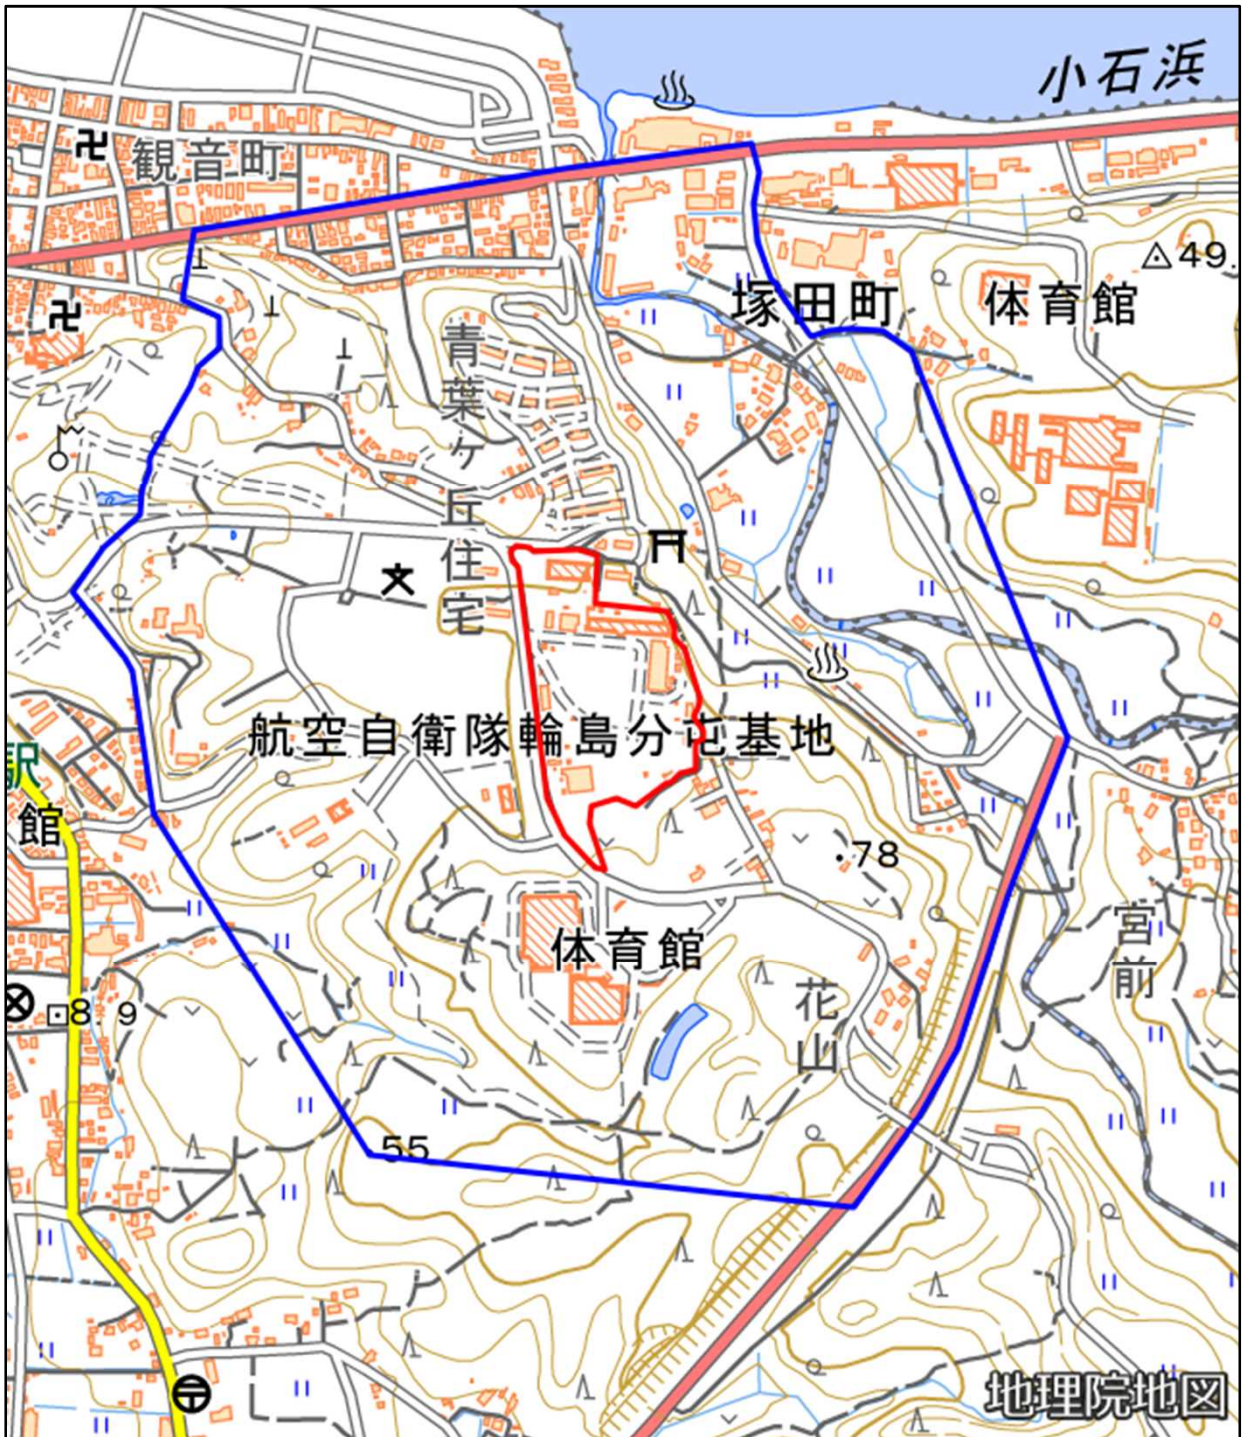

航空自衛隊輪島分屯基地周辺地域 (石川県輪島市河井町10部29番地7)

この地図は、縮尺2万5,000分の1の地形図相当の誤差を有しております。また、地図上に記載した区域を示す線はデータ作成上の誤差を含んでいます。そのため、区域の概略の位置を示す参考図として御利用ください。なお、対象施設の区域及び対象施設周辺地域に御不明な点がある場合には、対象施設の管理者にお問い合わせください。

国土地理院の地理院地図を利用

対象施設の区域

対象施設周辺地域

航空自衛隊輪島分屯基地周辺地域 図①

この地図は、縮尺2万5,000分の1の地形図相当の誤差を有しております。また、地図上に記載した区域を示す線はデータ作成上の誤差を含んでいます。そのため、区域の概略の位置を示す参考図として御利用ください。なお、対象施設の区域及び対象施設周辺地域に御不明な点がある場合には、対象施設の管理者にお問い合わせください。

国土地理院の地理院地図を利用

対象施設の区域

対象施設周辺地域

航空自衛隊輪島分屯基地周辺地域 図②