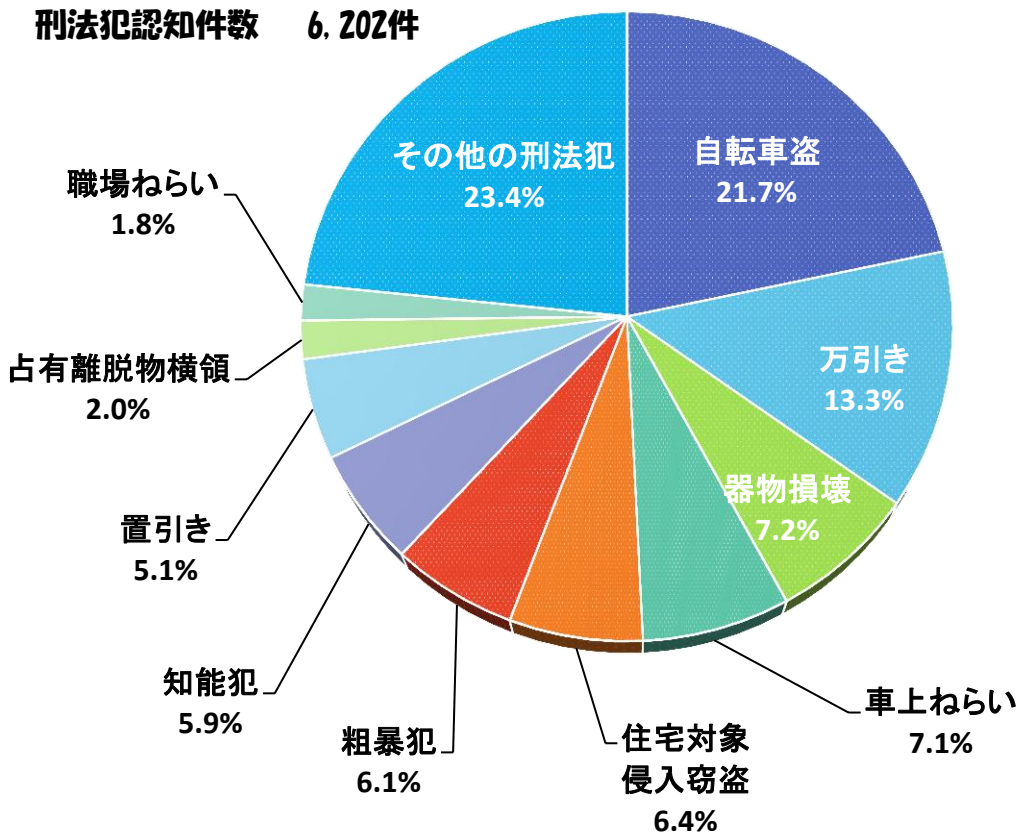

刑法犯の発生状況と検挙状況

平成28年中の主な刑法犯の発生割合

刑法犯の認知・検挙件数の推移