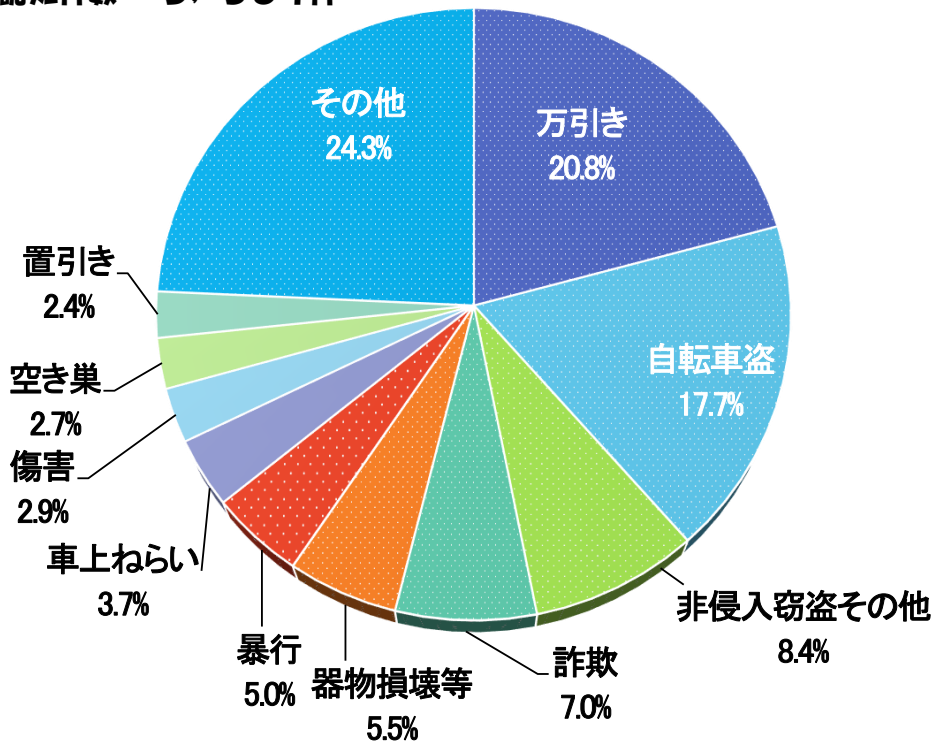

刑法犯の認知状況と検挙状況(令和6年中)

1 令和6年中の主な刑法犯の認知割合

刑法犯認知件数 **5,384件**

2 刑法犯の認知・検挙件数等の推移