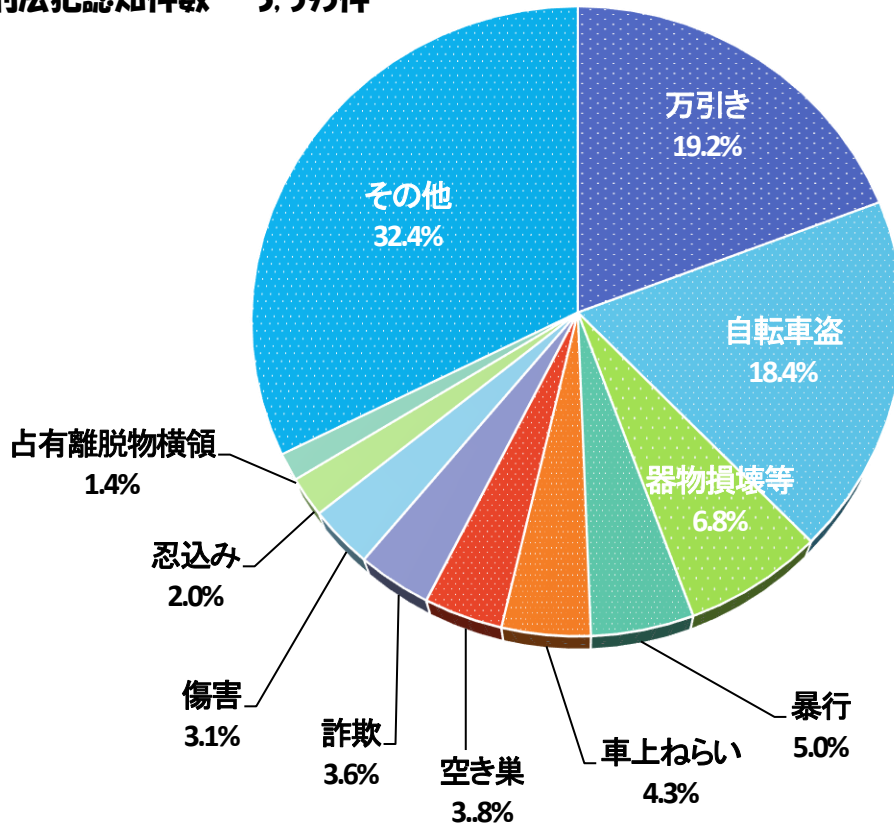

# 刑法犯の認知状況と検挙状況(令和2年中)

## 1 令和2年中の主な刑法犯の認知割合

刑法犯認知件数 3,595件

## 2 刑法犯の認知・検挙件数等の推移