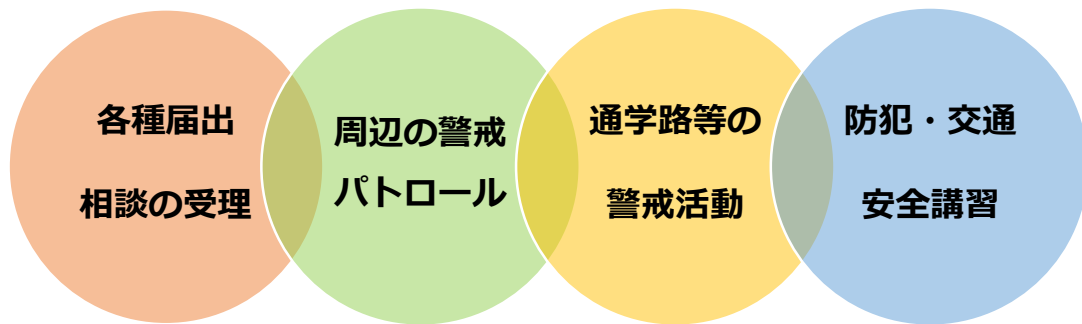

移動交番の活動について紹介します！

1 「移動交番」とは？

地域住民等が安全で安心できる地域を作るため、

- ・ 警察施設から離れた地域
- ・ 事件事故及び災害の発生状況に伴い、重点的・集中的な活動が必要と認められる地域

等において、移動式の交番（ワンボックスタイプの車）を開設し、交番と同様な活動を行います。

2 活動内容は？

3 活動場所は？

▶ 公民館や大型スーパーなどで…

移動交番車は、「交番」と「パトカー」をあわせたような仕事をしています。つまり、「**動く交番**」です！
 地域の安全と安心のために色々な場所で活動しています。

+

=

石川県警の移動交番車

あか
赤いランプが
ついています

いしかわけんけい
石川県警のマスコット
が目印です

▶みなさんのまわりではこんなことをしています▶

つうがくるとう
通学路等のパトロール