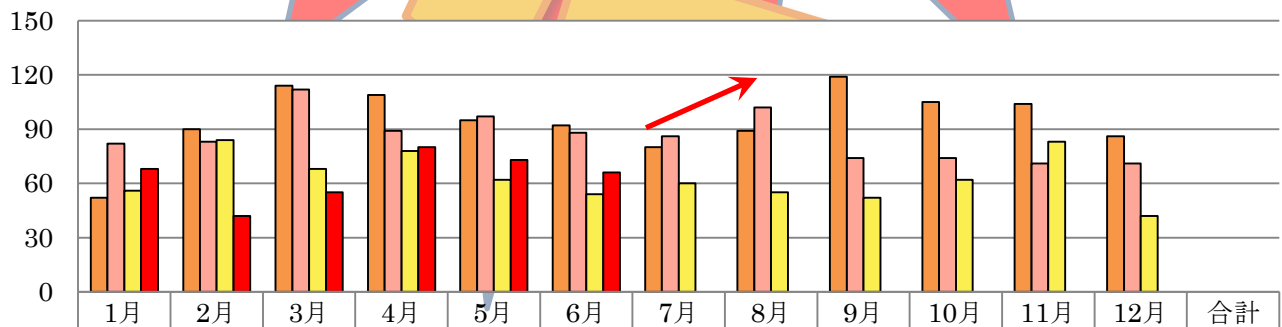

**7月から8月にかけて、  
 万引きは増える傾向にあります。**

石川県内の万引き認知件数

■ H22	52	90	114	109	95	92	80	89	119	105	104	86	1,135
■ H23	82	83	112	89	97	88	86	102	74	74	71	71	1,029
■ H24	56	84	68	78	62	54	60	55	52	62	83	42	756
■ H25	68	42	55	80	73	66							384