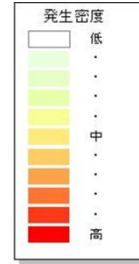

「IP 防犯ネット」情報 Vol.117

～住宅対象侵入窃盗の発生状況～

平成 25 年 8 月 2 日
石川県警察本部
生活安全企画課

平成 25 年度中の住宅対象侵入窃盗発生状況

25年6月末までに**239件**発生！
24年6月末と比較して**49件の増加**！

金沢市・野々市市内…
特に金沢市中心部・
野々市市本町周辺等

輪島市内…
特に杉平町・三井町周辺等

小松市内…特に白江町周辺等

かほく市内…特に宇野気周辺等

加賀市内…
特に山代温泉周辺等

上記の市町以外にも、**石川県内全体で**
空き巣等の被害が発生しています。

暑くなってくるこれからの季節、戸や
窓を開けることが多くなるため、より一
層の注意が必要です。

被害防止 3つのポイント

- 1 必ず鍵をかける！**
…防犯の基本です。
- 2 補助錠をつける！**
…窓ガラスが割られても補助錠が
あれば被害を防げる場合も。
- 3 センサーライトをつける！**
…夜間の防犯に効果的です。