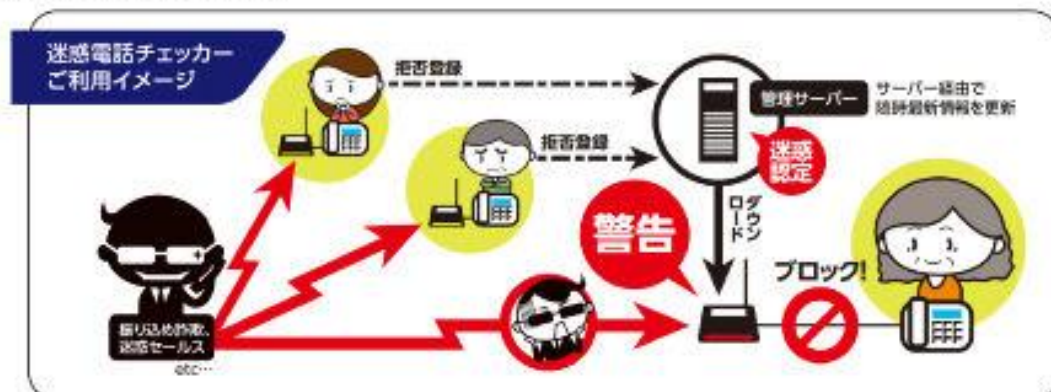

警察などから提供された迷惑電話番号や、利用者が登録した迷惑電話番号をもとに迷惑電話と判定された最新リストが、専用の管理サーバーからワイモバイル側のネットワークを利用して、「迷惑電話チェッカー」に自動配信されることで、今まで着信がなかった番号からの迷惑電話でも、自動で判別し、シャットアウトすることができます。迷惑電話番号情報は、平成26年7月時点で約2万5千件が登録されております。

■ 電話の危険度を光の色と音声で通知

着信した電話番号の危険度は、ランプの光る色と音声案内で確認できます。

青 安心

- お客さまが「着信を許可」と登録した番号から着信した場合

黄 注意

- 迷惑電話番号リストになく「番号通知あり」の番号から着信した場合

赤 危険

- 管理サーバーが「迷惑電話」と登録した番号から着信した場合
- お客さまが「拒否」に登録した番号から着信した場合
- 「番号非通知」の番号から着信した場合

■ ご自宅の固定電話回線に簡単に取り付け、簡単に操作できます

面倒な設定は不要で、電話回線とご自宅でご利用中の固定電話機に、付属のモジュラーケーブルで接続するだけでご利用いただけます。かかってきた電話をその場で拒否・許可できるボタンも大きく、操作も非常に簡単・シンプルなので、設置したその日からすぐにご利用可能です。

《「迷惑電話チェッカー」モニター申込書》

平成26年 月 日

住所	〒 - 石川県		
氏名	(ふりがな)		男 ・ 女
電話番号	() -		
年齢	<input type="checkbox"/> 29歳以下 <input type="checkbox"/> 30歳代 <input type="checkbox"/> 40歳代 <input type="checkbox"/> 50歳代 <input type="checkbox"/> 60歳代 <input type="checkbox"/> 70歳代 <input type="checkbox"/> 80歳代以上		