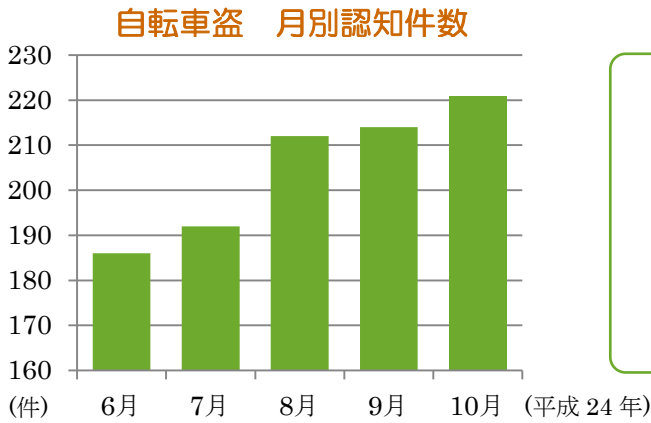

「IP 防犯ネット」情報 Vol.89

～自転車盗難にご注意下さい～

平成 24 年 11 月 20 日
石川県警察本部
生活安全企画課

ここ数カ月間、石川県内の**自転車の盗難が増えています**。ツーロックを習慣化する等、防犯対策を万全にして犯罪を未然に防ぎましょう。

要注意！ 盗難多発地域

特に**金沢駅周辺、小松駅周辺、森本駅周辺、金沢工業大学周辺、松任駅周辺の駐輪場**で多く発生しています。

●●● 鍵かけは防犯の基本です！ ●●●