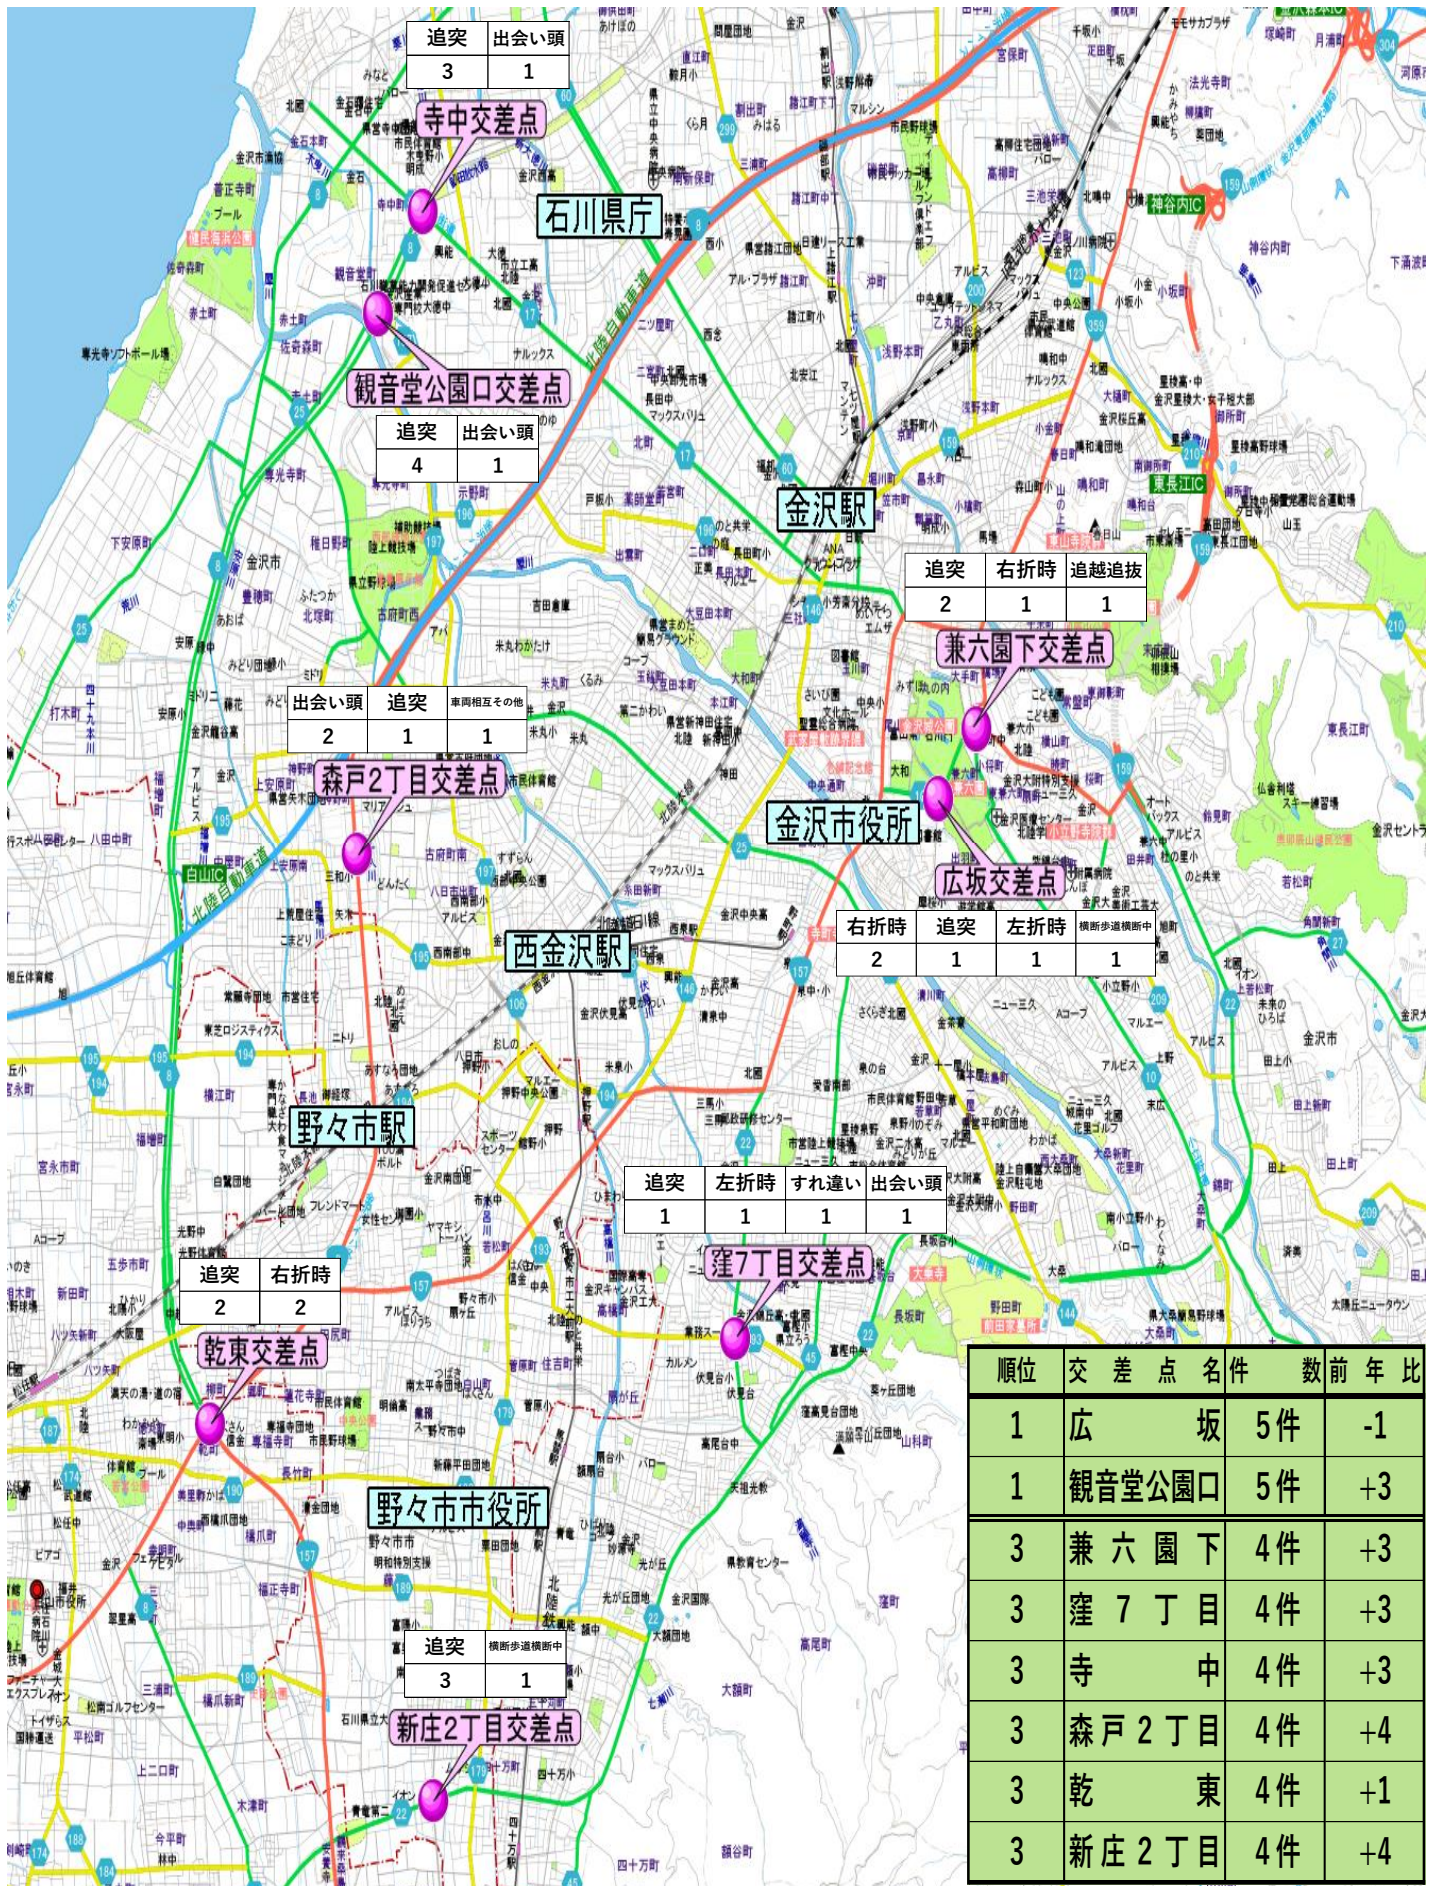

令和3年 交通事故多発交差点

| 順位 | 交差点名 | 件数 | 前年比 |
|----|--------|----|-----|
| 1 | 広坂 | 5件 | -1 |
| 1 | 観音堂公園口 | 5件 | +3 |
| 3 | 兼六園下 | 4件 | +3 |
| 3 | 窪7丁目 | 4件 | +3 |
| 3 | 寺中 | 4件 | +3 |
| 3 | 森戸2丁目 | 4件 | +4 |
| 3 | 乾東 | 4件 | +1 |
| 3 | 新庄2丁目 | 4件 | +4 |