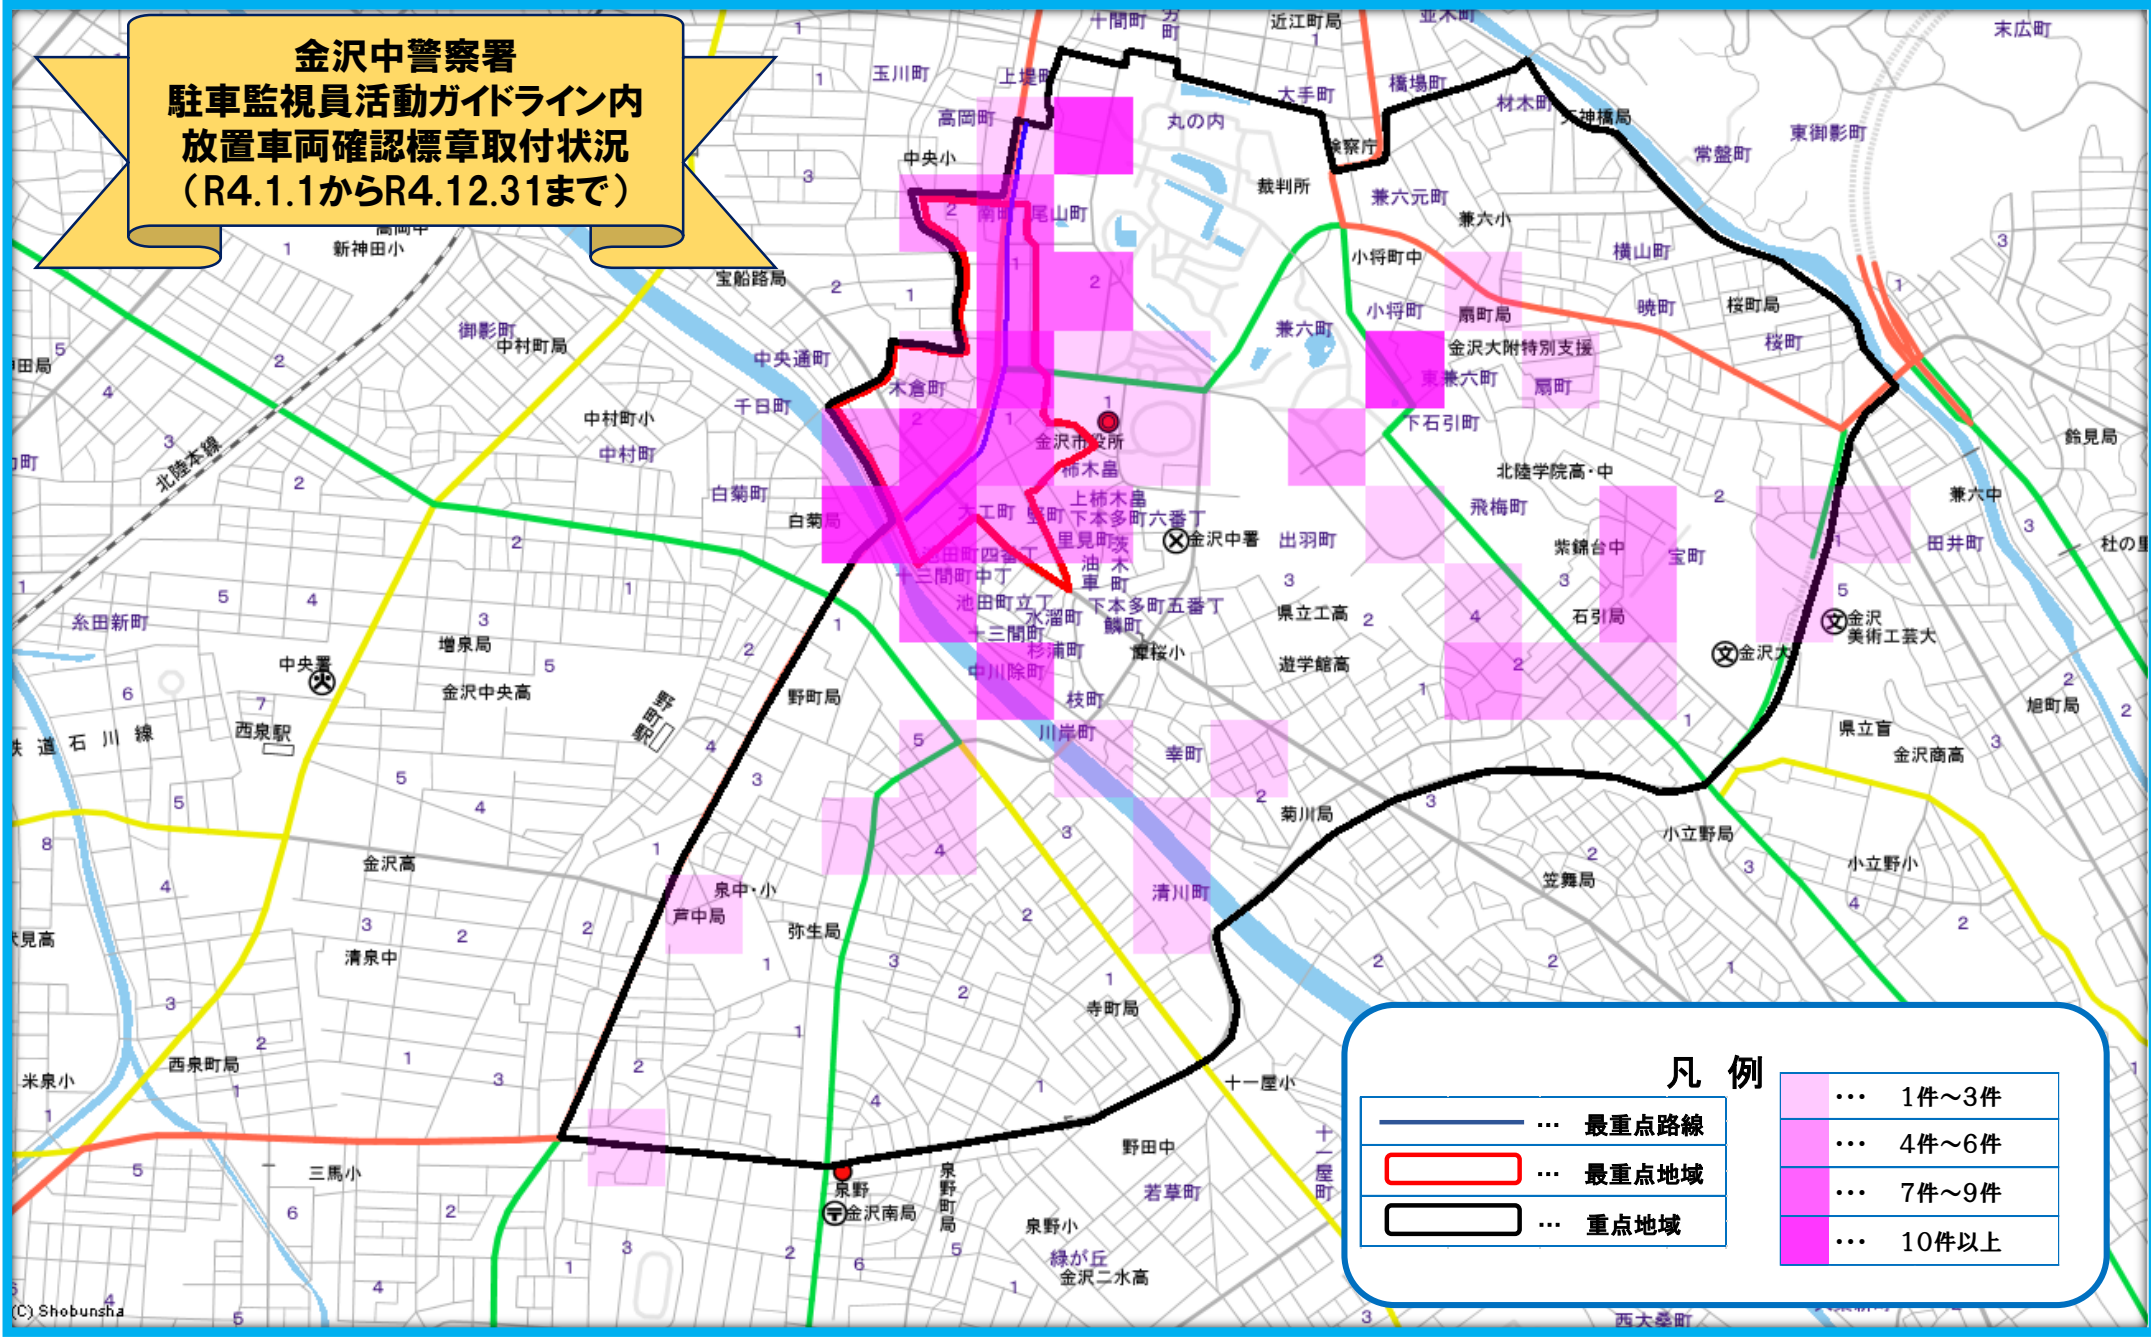

金沢中警察署  
 駐車監視員活動ガイドライン内  
 放置車両確認標章取付状況  
 (R4.1.1からR4.12.31まで)

凡例

	… 最重点路線		… 1件~3件
	… 最重点地域		… 4件~6件
	… 重点地域		… 7件~9件
			… 10件以上