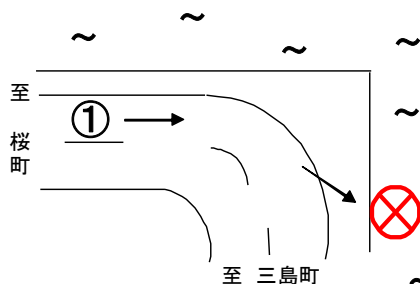

交通死亡事故発生！！

軽四乗用車が海に転落

石川県内の
交通事故死者数

前年同期比

6人 (-10人)

(4月25日現在)

事故現場

事故状況

発生日時：4月21日（水）午後2時頃

発生場所：七尾市寿町地内（市道）

事故概要：軽四乗用車（60代男性運転・死亡）が
路外へ逸脱し、海に転落したもの

◇いぬわし君のワンポイントアドバイス◇

【安全な速度で、運転に集中】

- ◇ カーブの手前では十分速度を落としましょう。
- ◇ 交通量の少ない道路や単調な道路でも、前方をしっかりと注視し、左右の視野を広げて、運転に集中しましょう。

ツイッターを運用しています。フォローをお願いします！【石川県警察交通安全情報@IP_koutuu_anken】