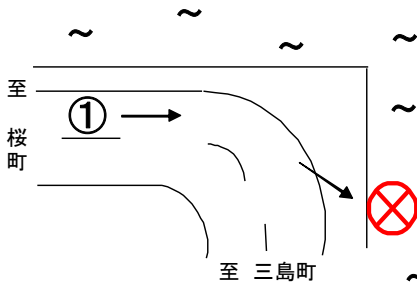

交通死亡事故発生！！

軽四乗用車が海に転落

石川県内の
交通事故死者数

前年同期比

6人 (-10人)

(4月25日現在)

事故現場

事故状況

発生日時：4月21日（水）午後2時頃

発生場所：七尾市寿町地内（市道）

事故概要：軽四乗用車（60代男性運転・死亡）が
路外へ逸脱し、海に転落したもの

◇いぬわし君のワンポイントアドバイス◇

【安全な速度で、運転に集中】

- ◇ カーブの手前では十分速度を落としましょう。
- ◇ 交通量の少ない道路や単調な道路でも、前方をしっかりと注視し、左右の視野を広げて、運転に集中しましょう。

ツイッターを運用しています。フォローをお願いします！【石川県警察交通安全情報@IP_koutuu_anzen】